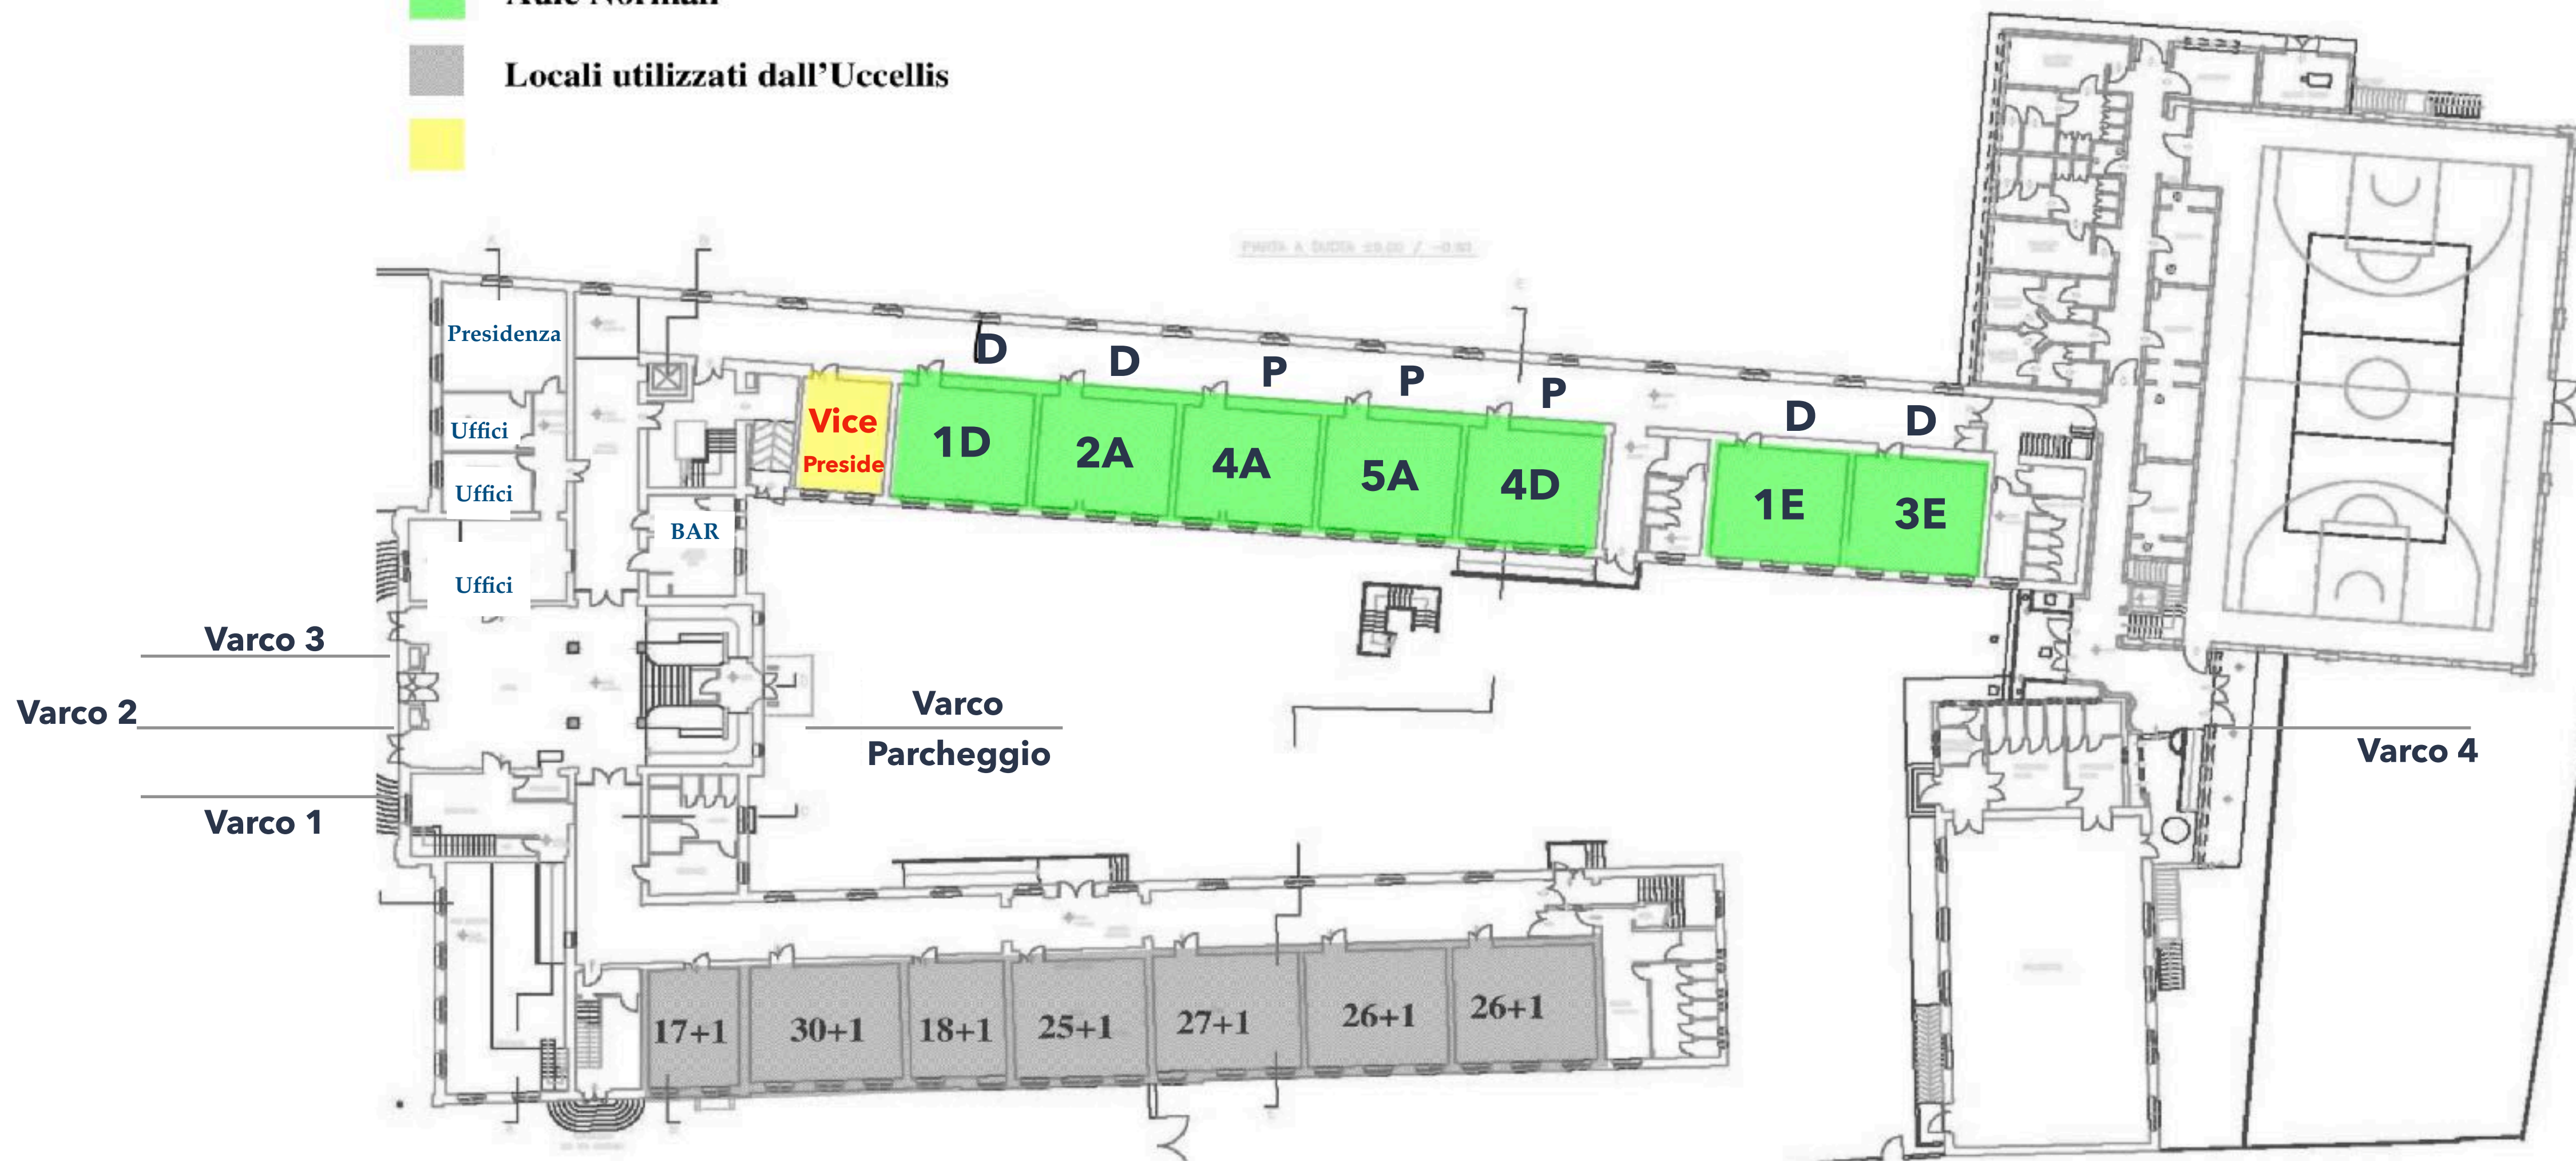

ASSEGNAZIONE

AULE

DAL 13.9.2021

Liceo classico "Jacopo Stellini"

LICEO CLASSICO STELLINI – Capienza dei vari locali

PIANO TERRA

- Aule Normali
- Locali utilizzati dall'Uccellis
-

D: aula dotata di display

P: aula dotata di videoproiettore

D: aula con display
P: aula con proiettore

PIANO PRIMO – lato Grazie

PIANO PRIMO lato Cairoli – PIANO LABORATORI lato Grazie

D: aula con display
P: aula con proiettore

Quinto piano