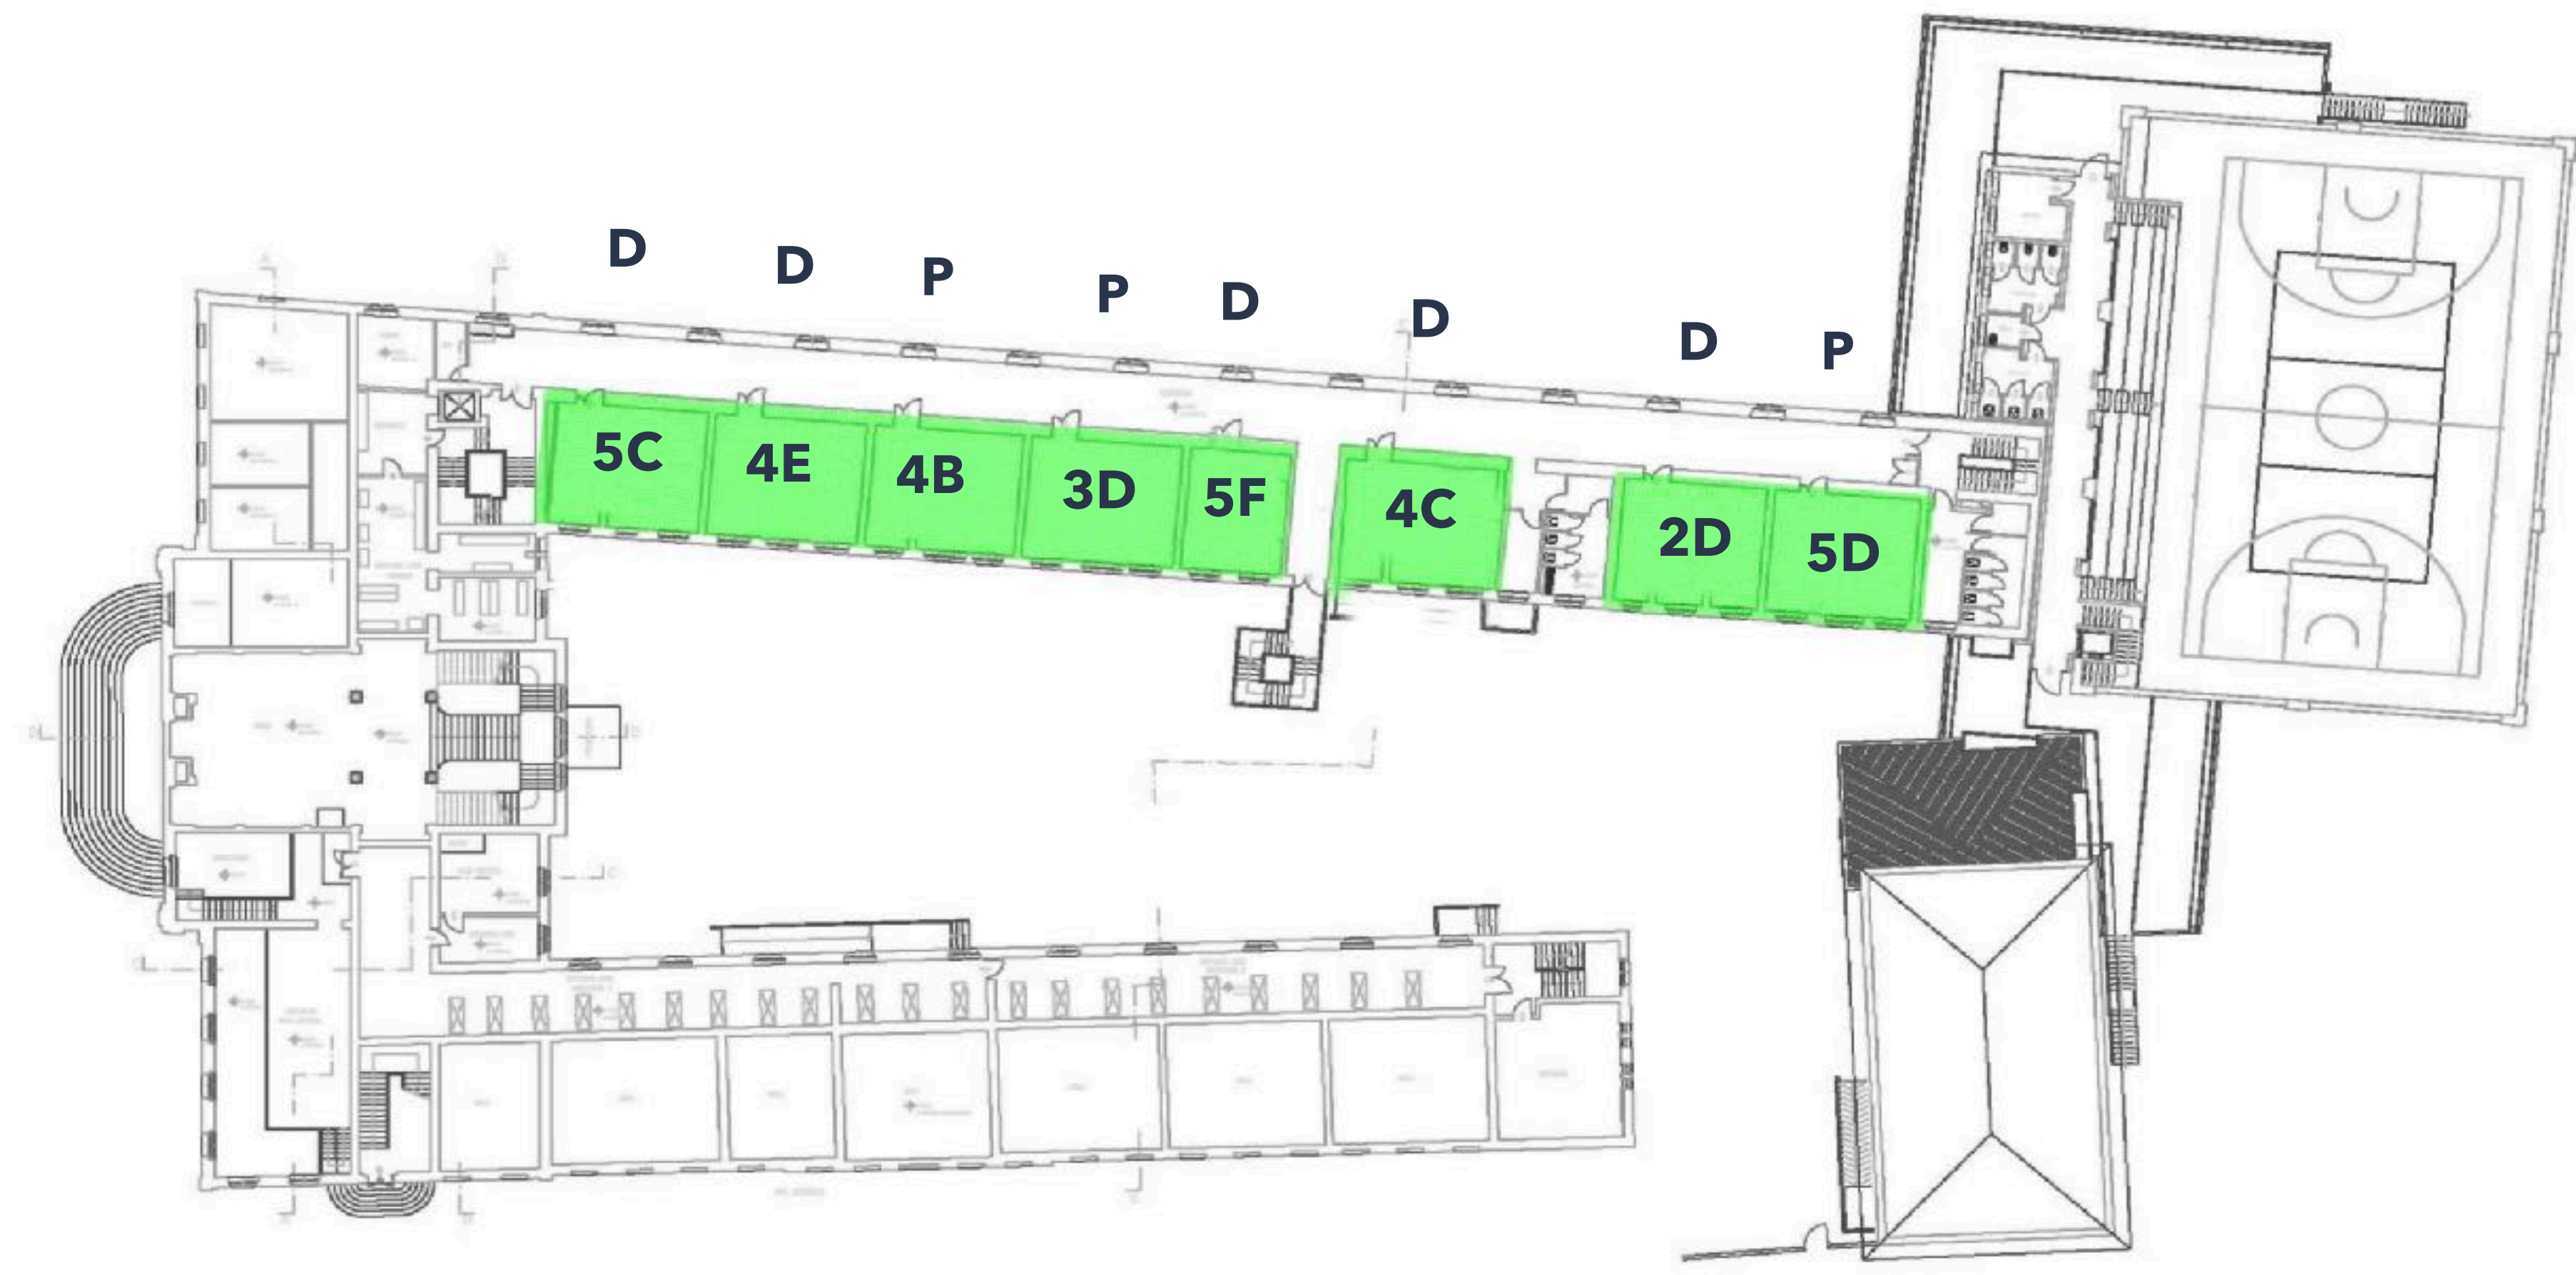

ASSEGNAZIONE

AULE

DAL 13.9.2021

Liceo classico "Jacopo Stellini"

LICEO CLASSICO STELLINI – Capienza dei vari locali

PIANO TERRA

- Aule Normali
- Locali utilizzati dall'Uccellis
-

D: aula dotata di display

P: aula dotata di videoproiettore

D: aula con display
P: aula con proiettore

PIANO PRIMO – lato Grazie

PIANO PRIMO lato Cairoli – PIANO LABORATORI lato Grazie

D: aula con display
P: aula con proiettore

Quinto piano