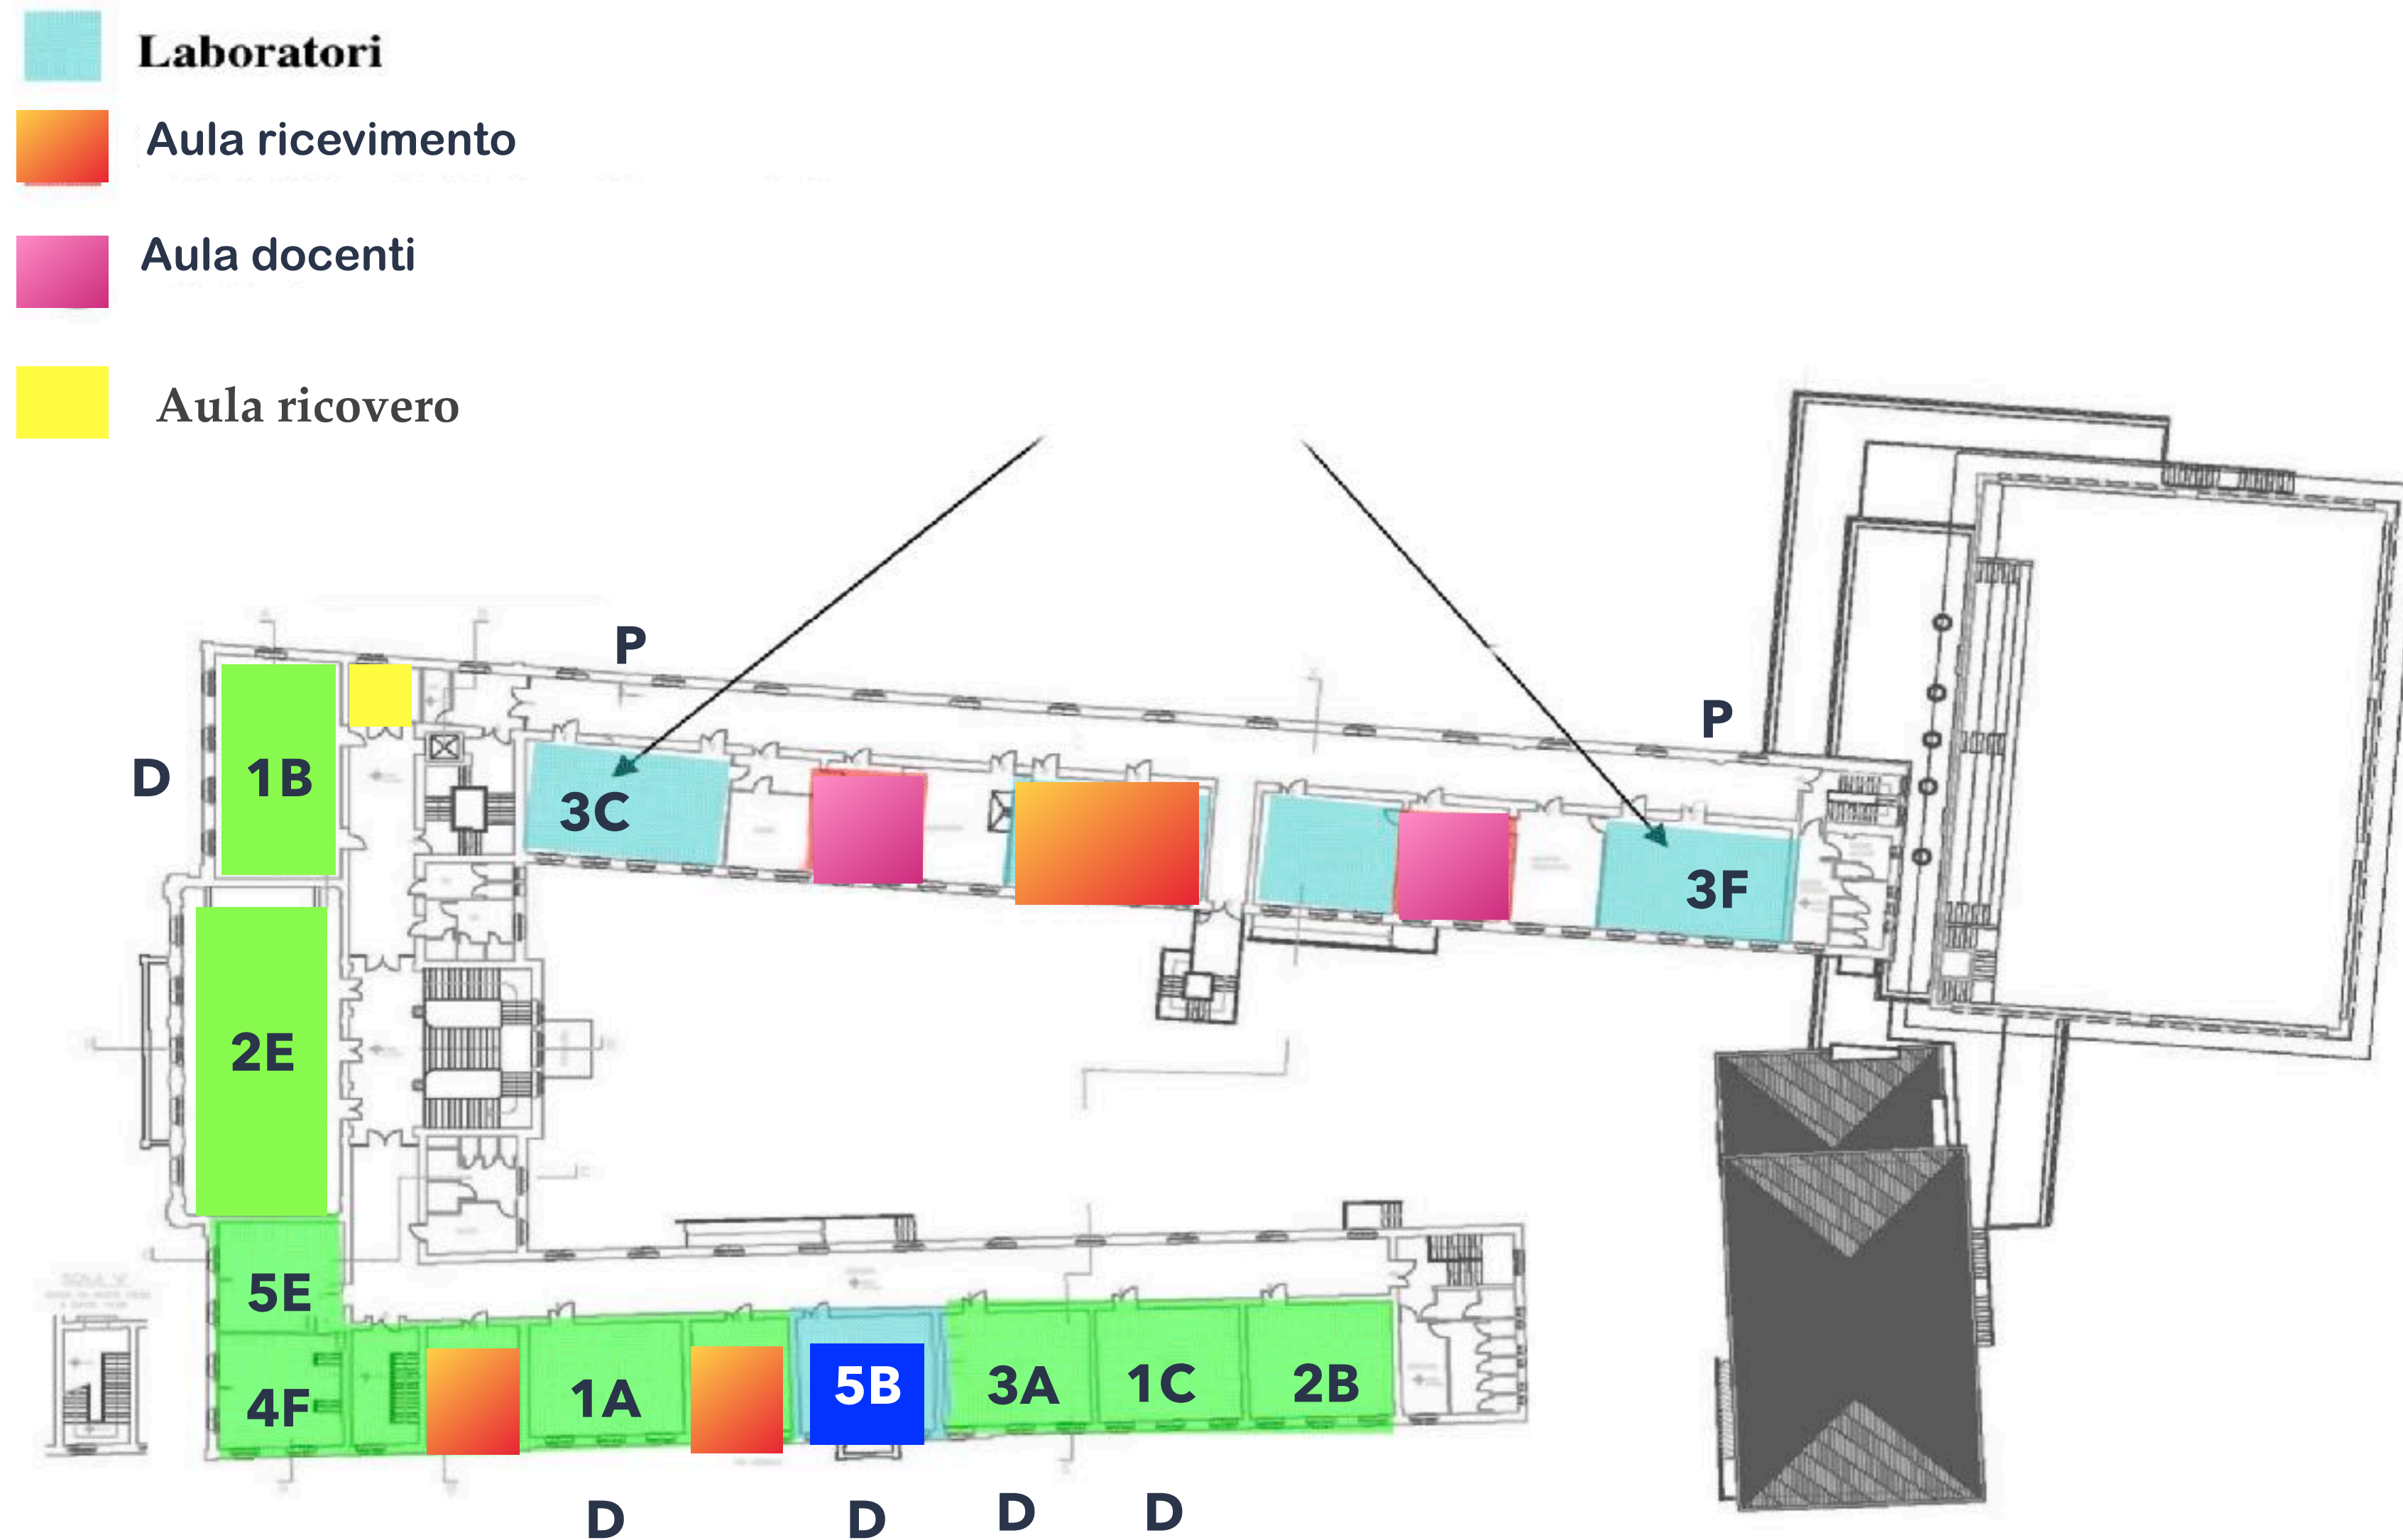

ASSEGNAZIONE

AULE

DAL 13.9.2021

Liceo classico "Jacopo Stellini"

LICEO CLASSICO STELLINI – Capienza dei vari locali

PIANO TERRA

- Aule Normali
- Locali utilizzati dall'Uccellis
-

D: aula dotata di display

P: aula dotata di videoproiettore

D: aula con display
P: aula con proiettore

PIANO PRIMO – lato Grazie

PIANO PRIMO lato Cairoli – PIANO LABORATORI lato Grazie

D: aula con display
P: aula con proiettore

Quinto piano