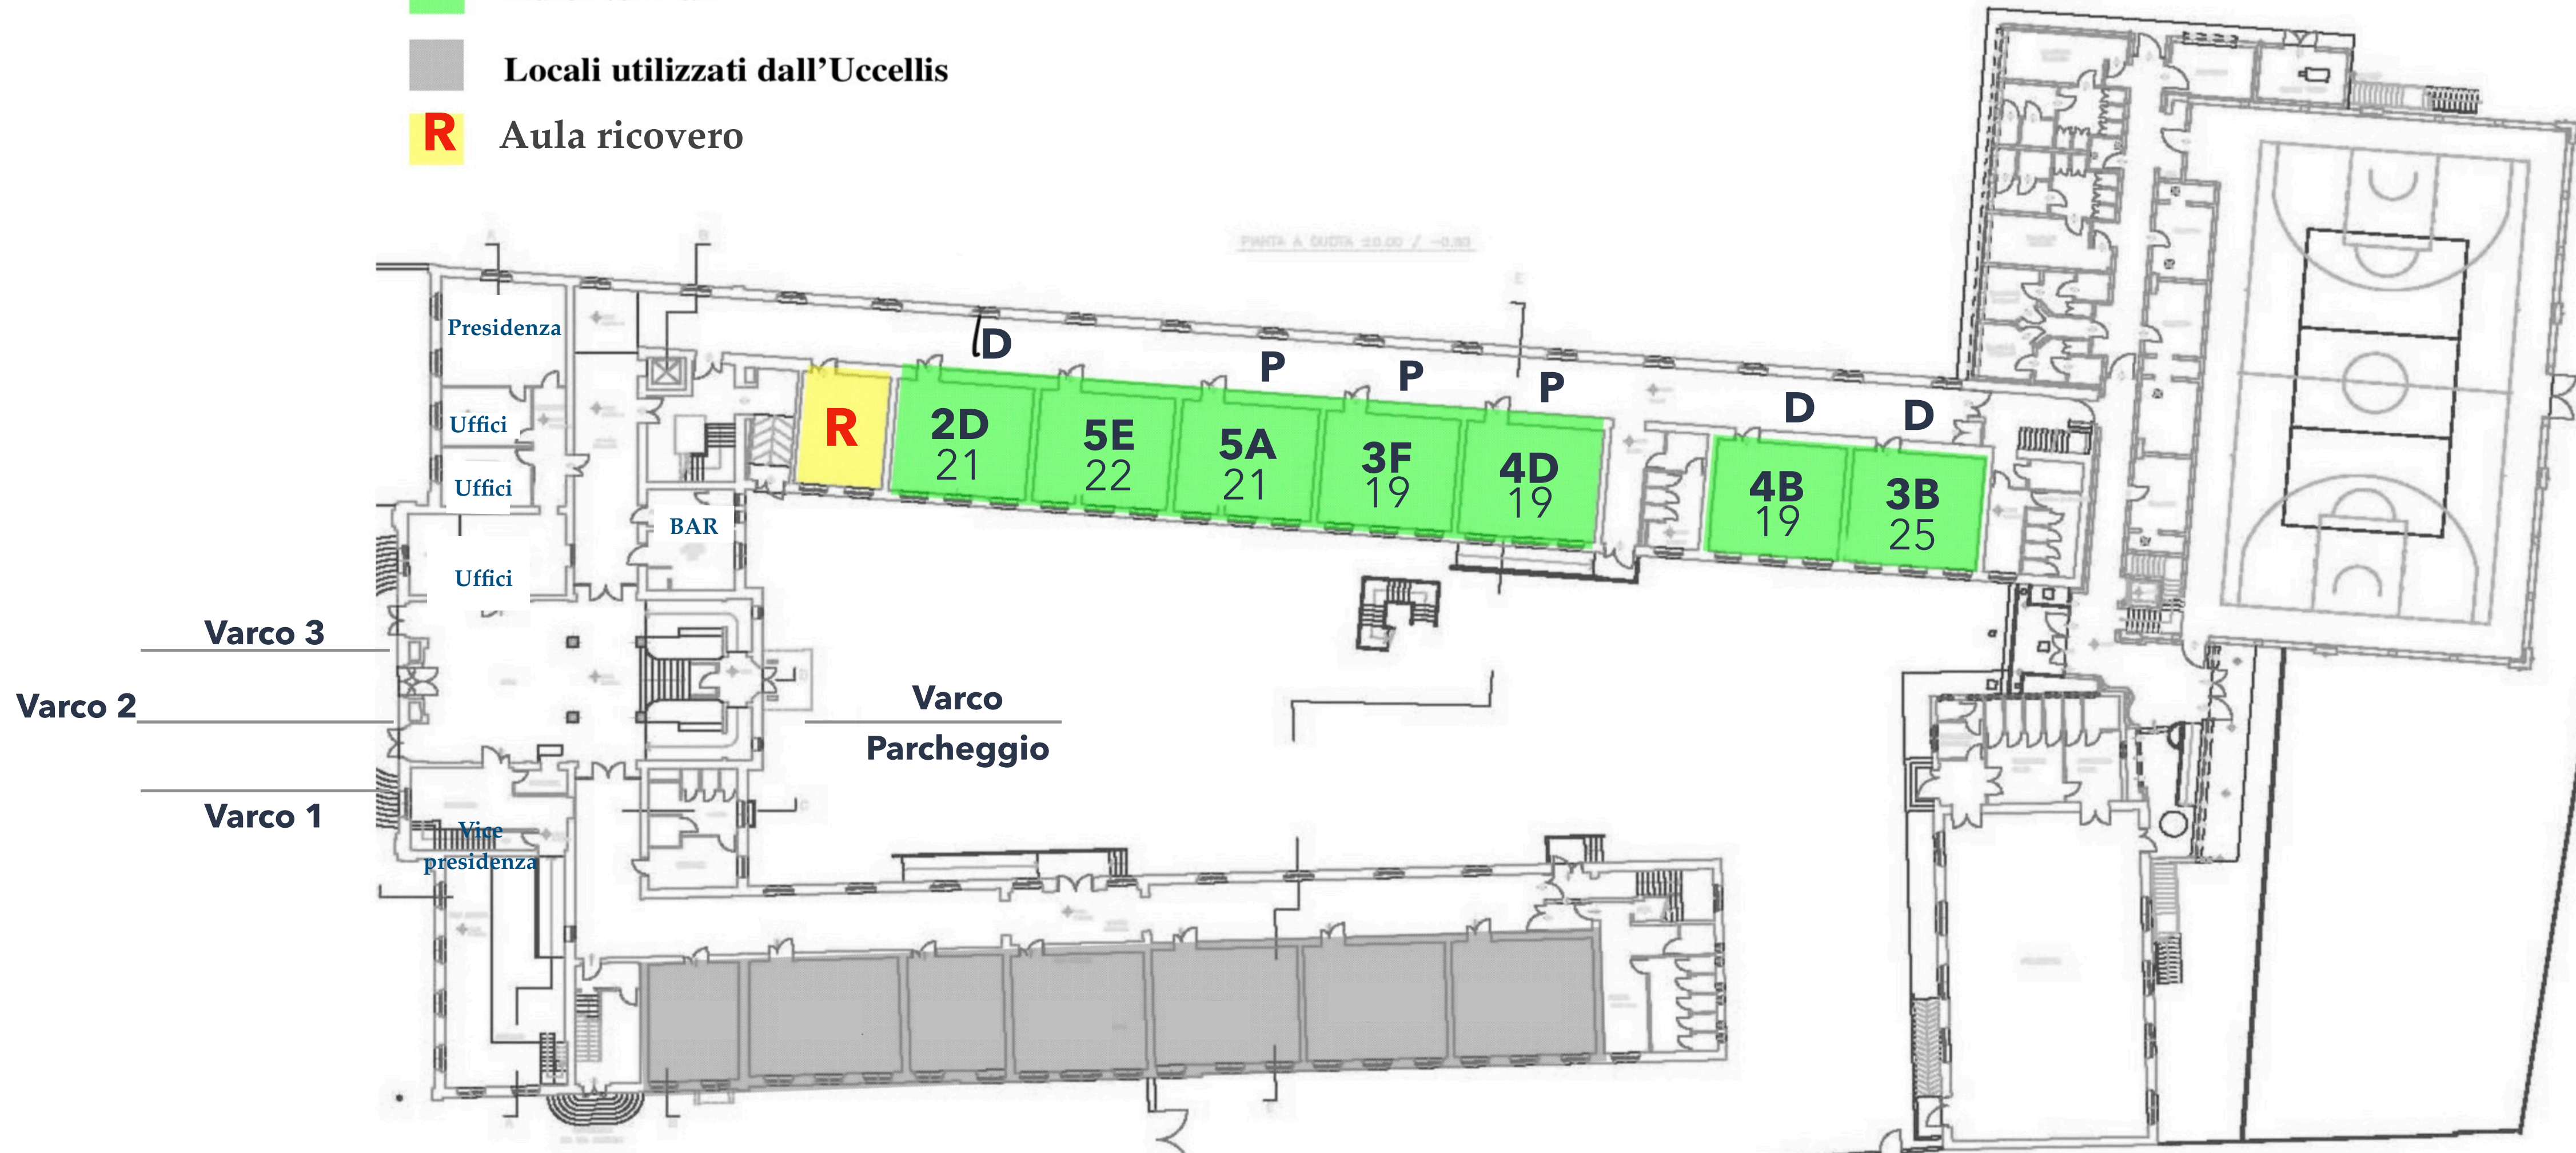

# LICEO CLASSICO STELLINI – Capienza dei vari locali

## PIANO TERRA

- Aule Normali
- Locali utilizzati dall'Uccellis
- **R** Aula ricovero

Aprile 2021

# PIANO PRIMO – lato Grazie

D: aula con display  
P: aula con proiettore

# PIANO PRIMO lato Cairoli – PIANO LABORATORI lato Grazie

-  **Laboratori**
-  **Aula ricevimento**
-  **Aula docenti**