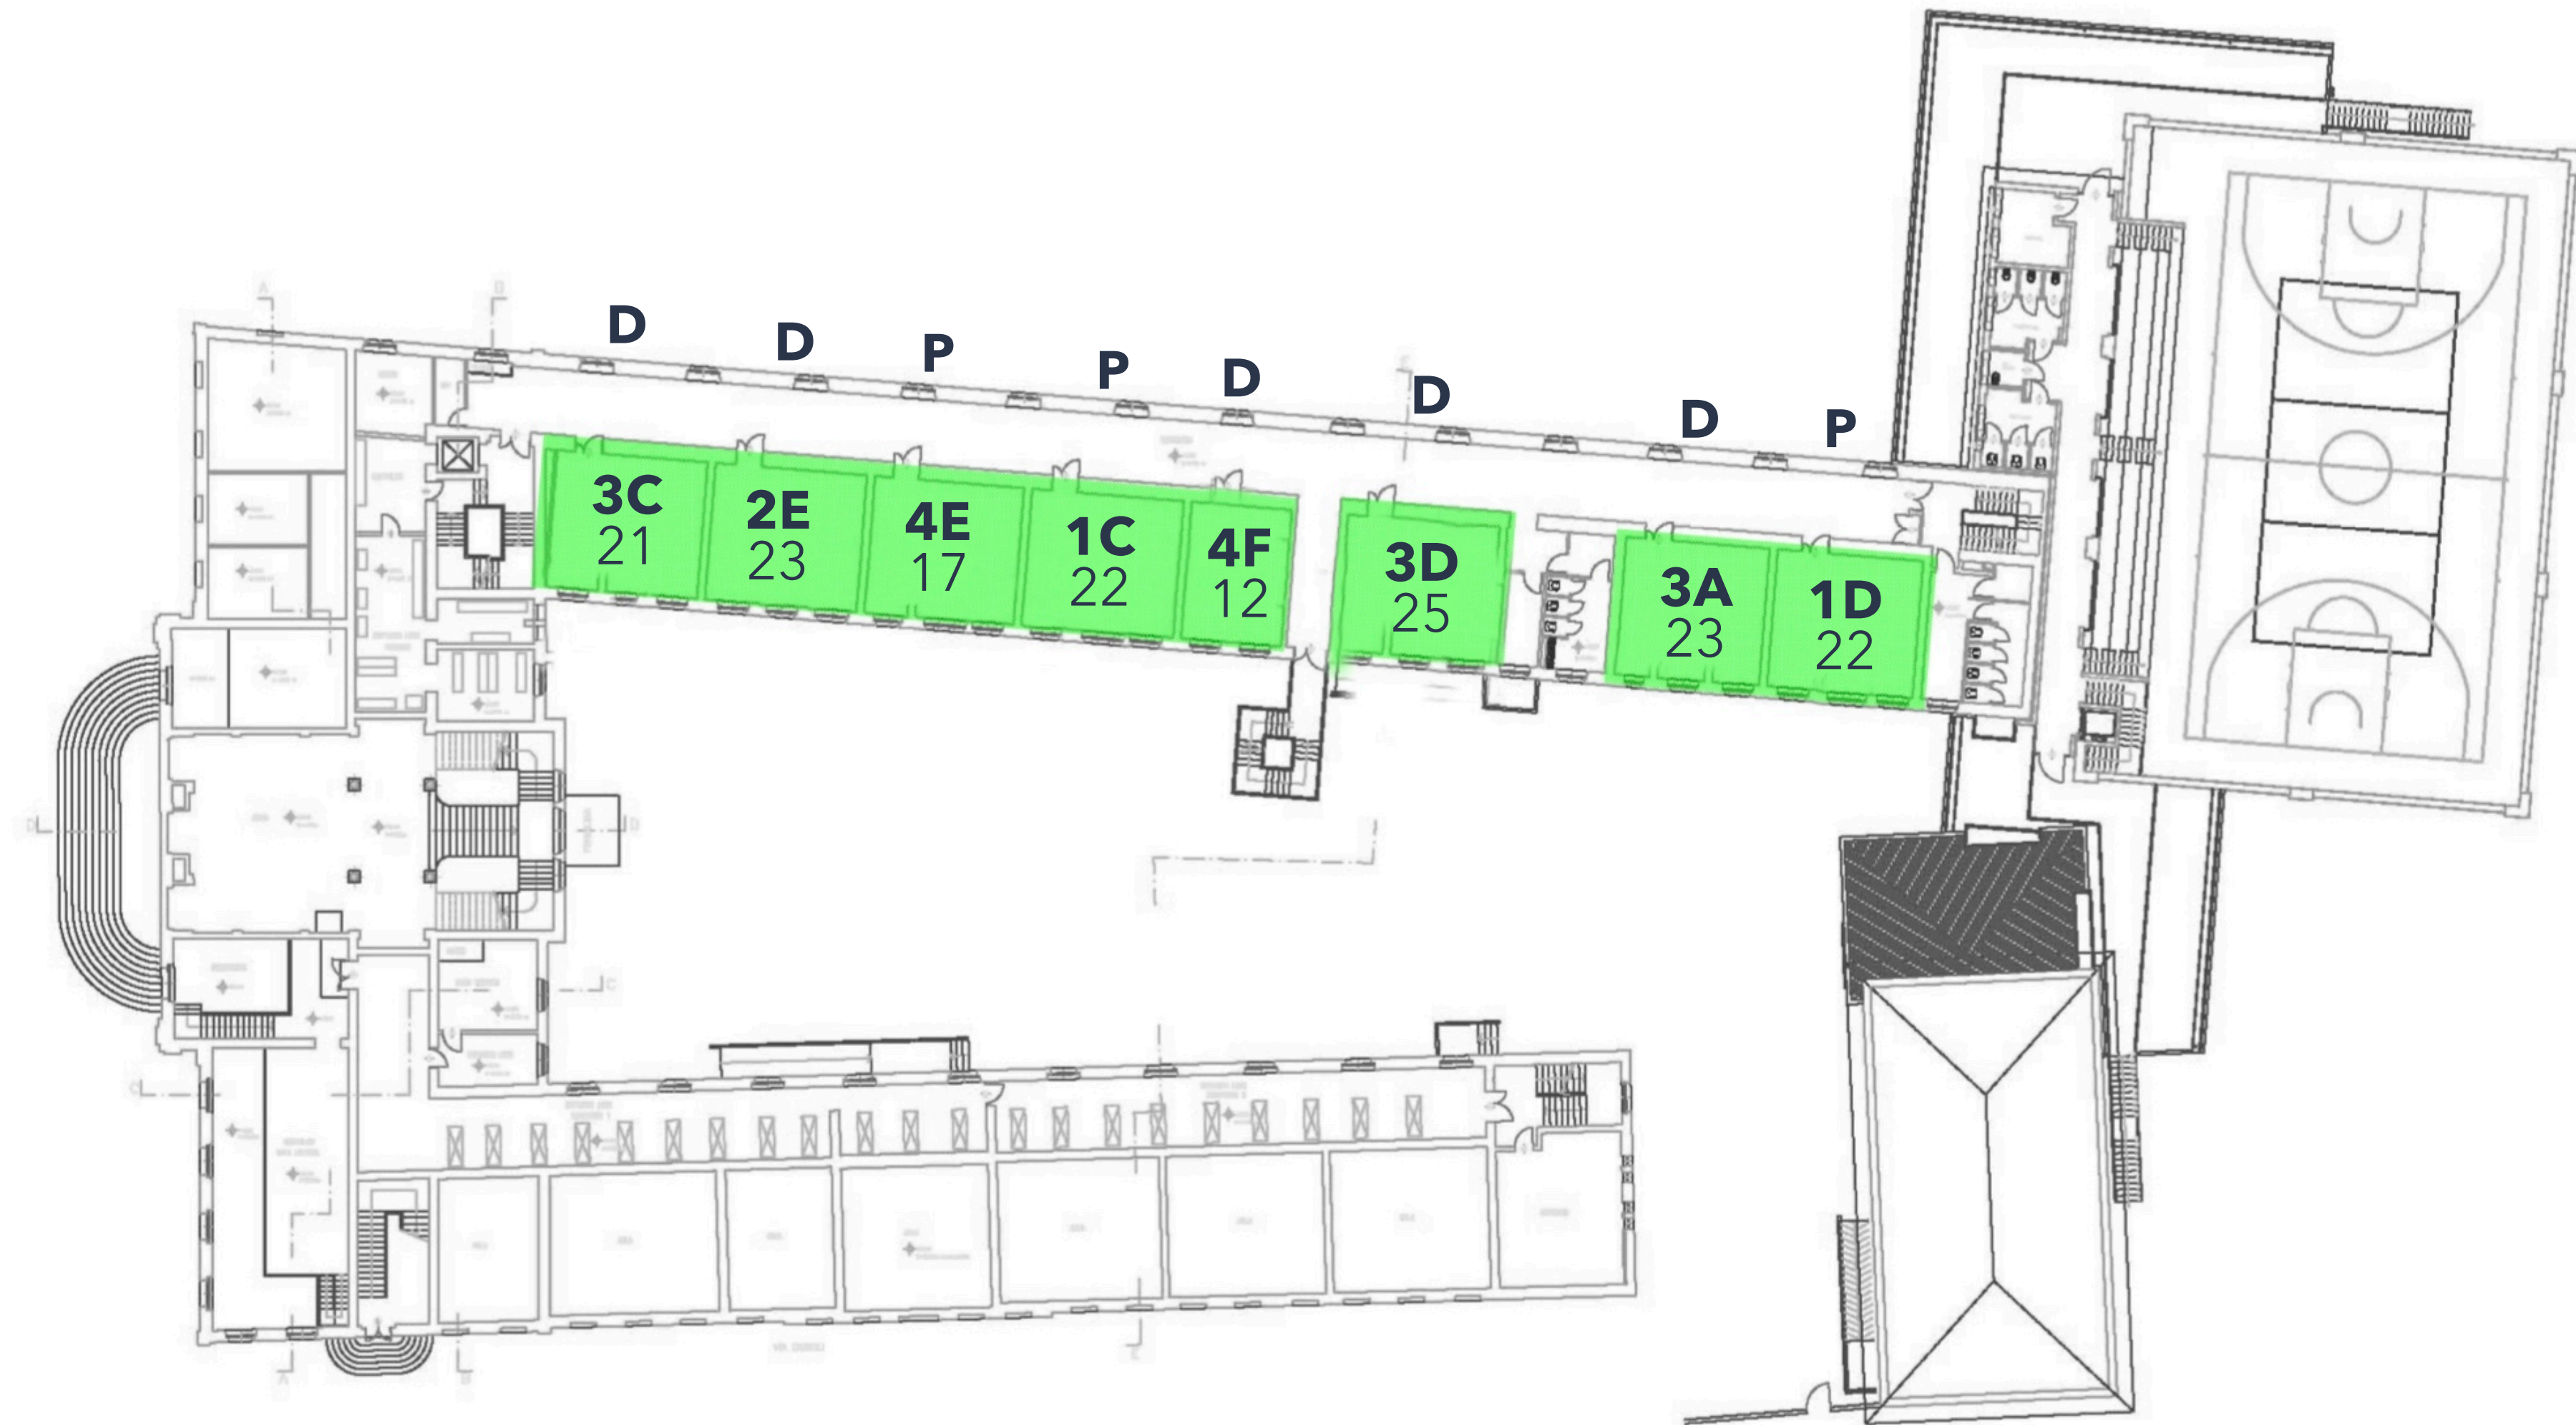

## PIANO TERRA

- Aule Normali
- Locali utilizzati dall'Uccellis
- **R** Aula ricovero

Aprile 2021

# PIANO PRIMO – lato Grazie

D: aula con display  
P: aula con proiettore

# PIANO PRIMO lato Cairoli – PIANO LABORATORI lato Grazie

-  **Laboratori**
-  **Aula ricevimento**
-  **Aula docenti**