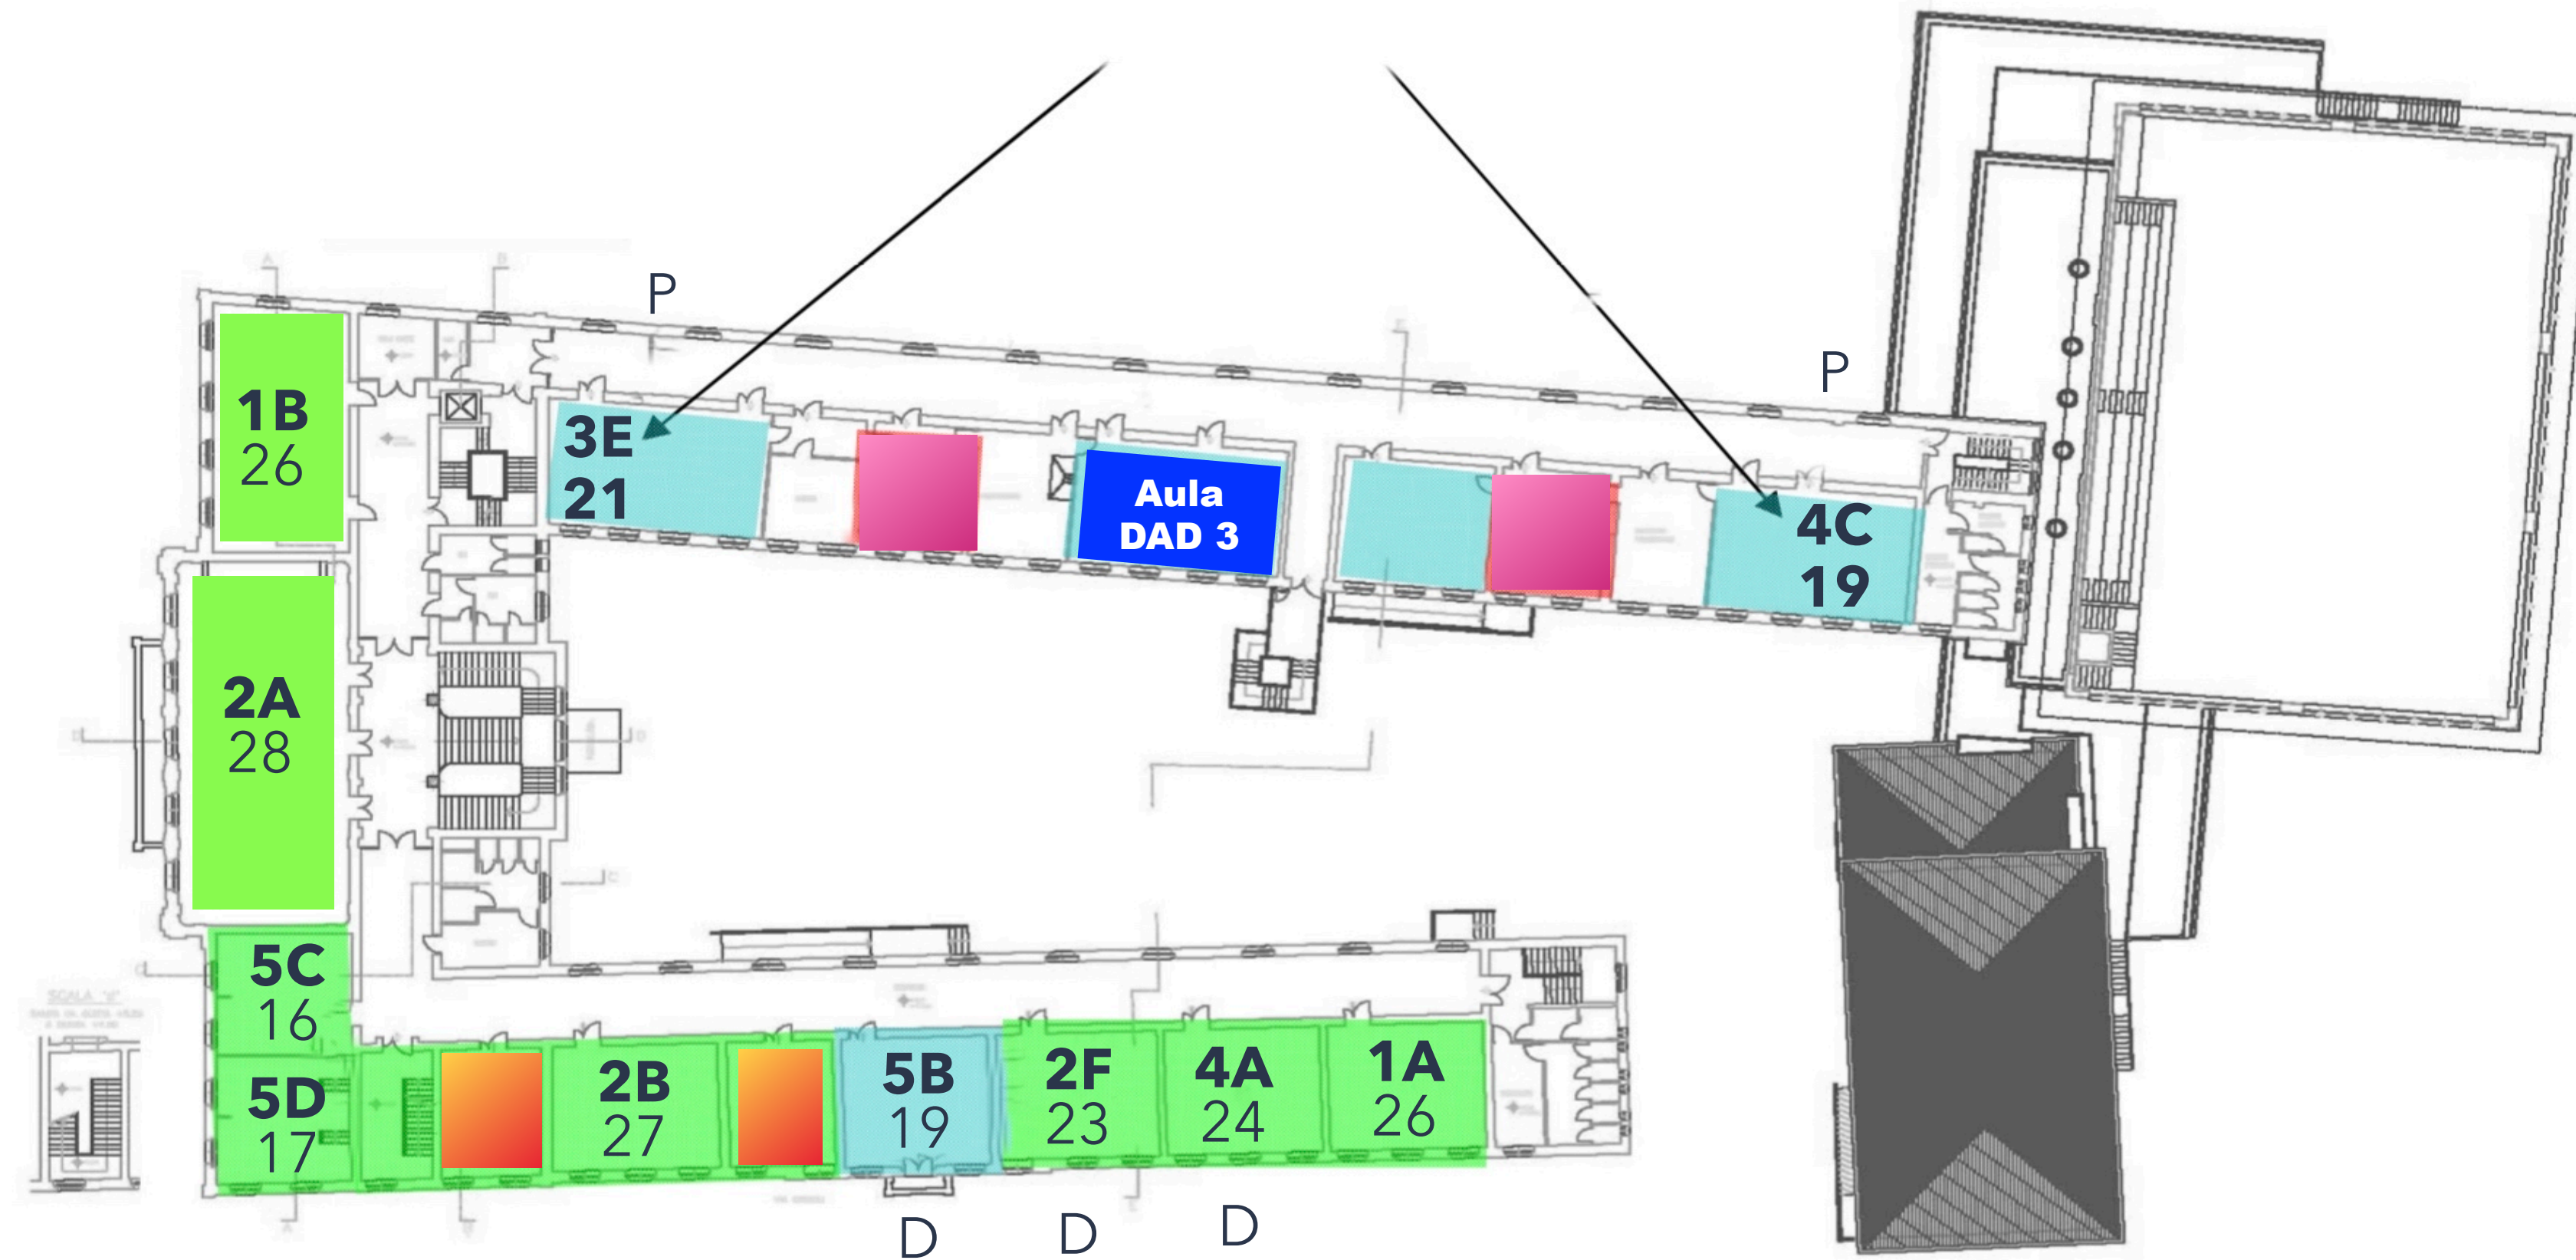

## PIANO TERRA

- Aule Normali
- Locali utilizzati dall'Uccellis
- **R** Aula ricovero

Aprile 2021

# PIANO PRIMO – lato Grazie

D: aula con display  
P: aula con proiettore

# PIANO PRIMO lato Cairoli – PIANO LABORATORI lato Grazie

-  **Laboratori**
-  **Aula ricevimento**
-  **Aula docenti**