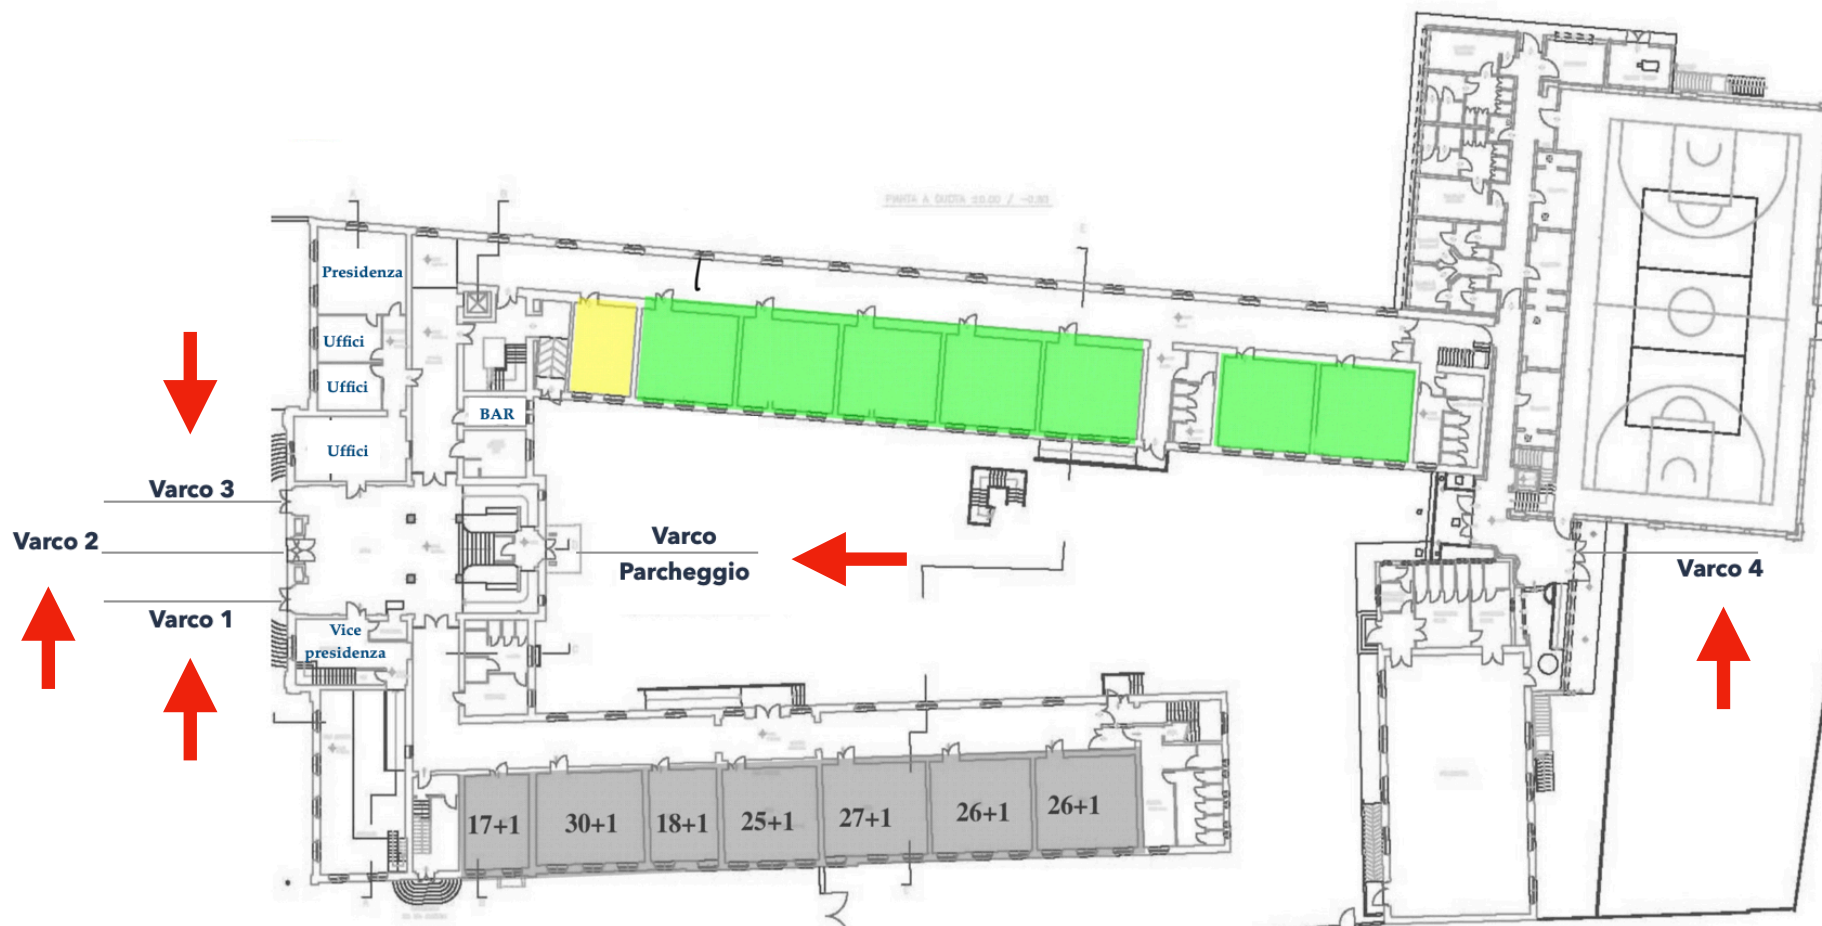

ALLEGATO 3
VARCHI
FEBBRAIO 2021
RIENTRO AL 50%

LICEO CLASSICO JACOPO STELLINI

Febbraio 2021

LICEO CLASSICO STELLINI – VARCHI

Nota: il Varco 2 e il Varco parcheggio potranno essere utilizzati esclusivamente dal personale e da eventuali soggetti esterni (genitori, fornitori, tecnici). Gli altri varchi potranno essere utilizzati esclusivamente dagli studenti

1A	VARCO 1	CAIROLI
1B	VARCO 2	EX AULA DOCENTI
1C	VARCO 2	PRIMO GRAZIE
1D	VARCO 1	CAIROLI
1E	VARCO 2	AULA MAGNA
2A	PRACCHIUSO	MDS
2B	PRACCHIUSO	MDS
2C	VARCO 1	CAIROLI
2D	VARCO 2	PRIMO GRAZIE
2E	VARCO 2	PRIMO GRAZIE
2F	VARCO 1	CAIROLI
3A	VARCO 2	PRIMO GRAZIE
3B	VARCO 1	CAIROLI
3C	VARCO 2	TERZO PIANO

3D	VARCO 1	CAIROLI
3E	VARCO 2	PRIMO GRAZIE
3F	VARCO 4	PIANO LAB
4A	VARCO 1	CAIROLI
4B	VARCO 4	PIANO LAB
4C	VARCO 2	PRIMO GRAZIE
4D	VARCO 1	CAIROLI
4E	VARCO 2	PRIMO GRAZIE
4F	VARCO 2	PRIMO GRAZIE
5A	VARCO 2	PRIMO GRAZIE
5B	VARCO 4	PIANO LAB
5C	VARCO 1	CAIROLI
5D	VARCO 1	CAIROLI
5E	VARCO 2	PRIMO GRAZIE