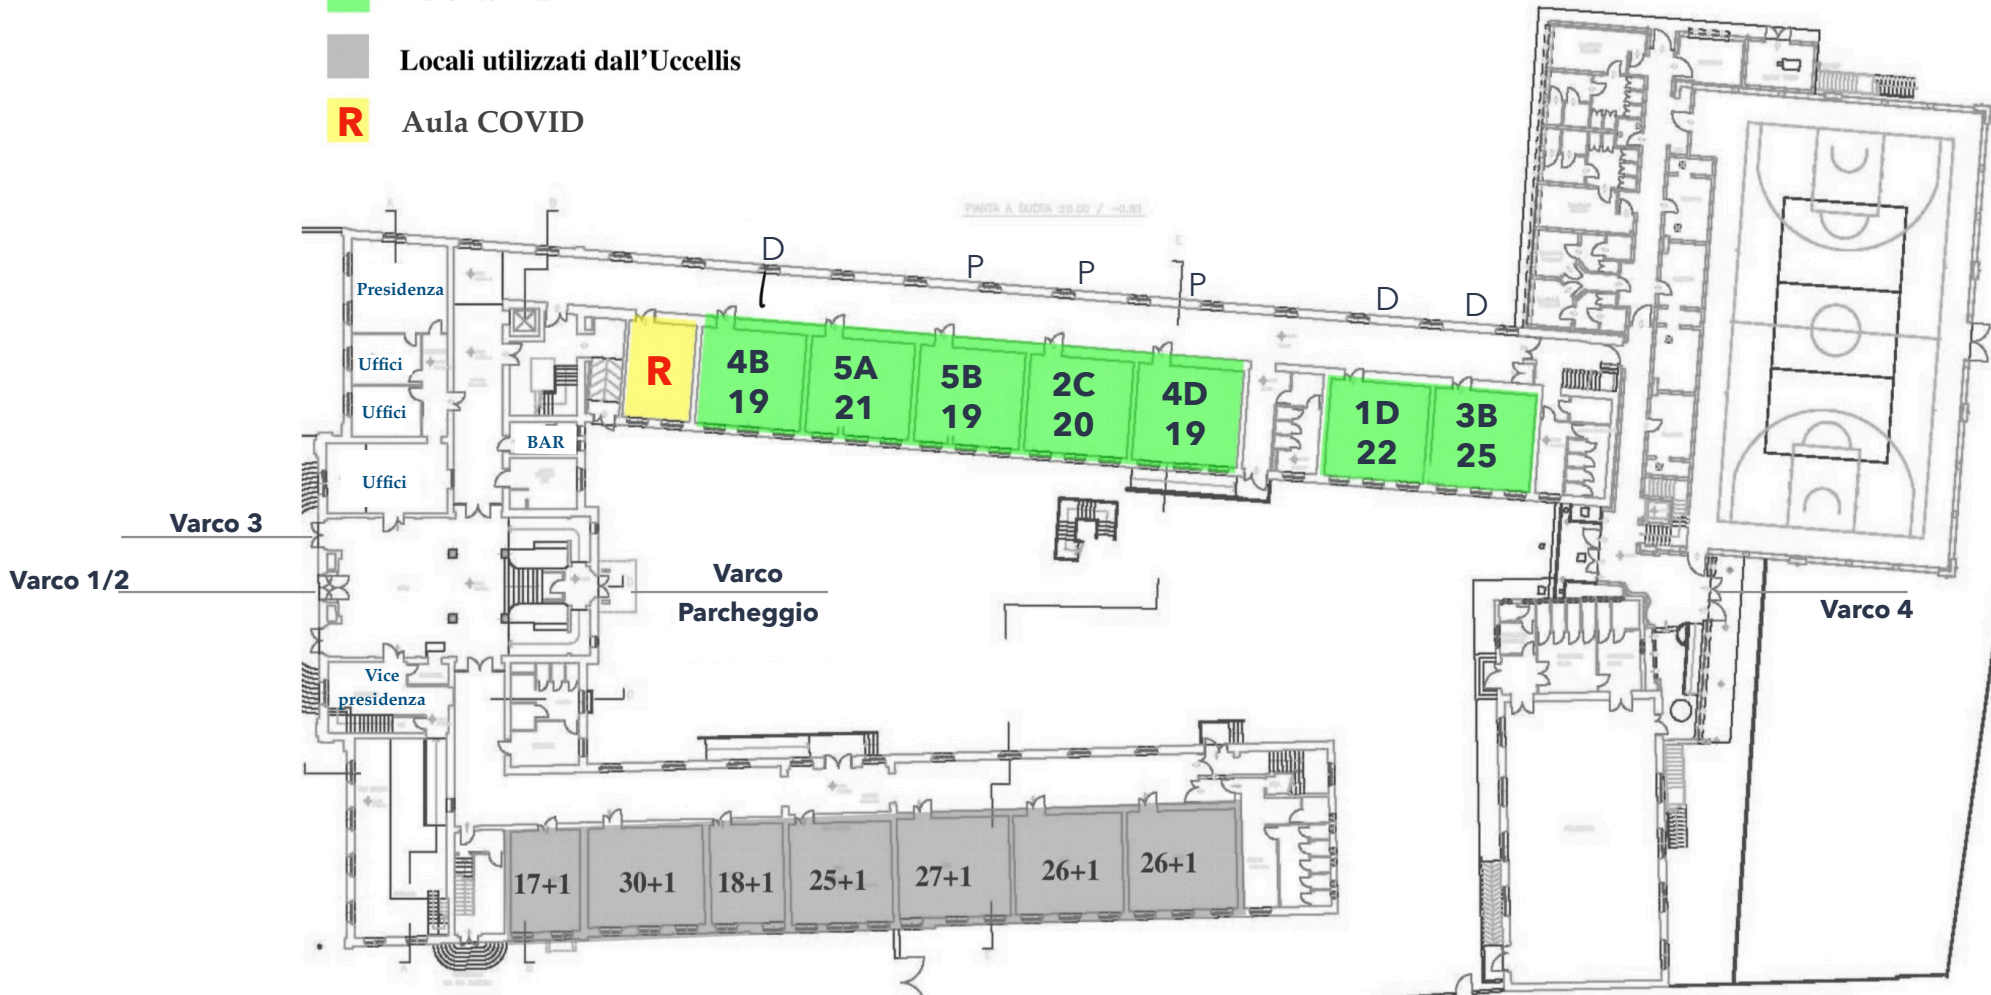

**ALLEGATO 1
ASSEGNAZIONE
SPAZI
FEBBRAIO 2021
RIENTRO AL 50%**

LICEO CLASSICO JACOPO STELLINI

febbraio seconda settimana

LICEO CLASSICO STELLINI – Capienza dei vari locali

D: aula con display
P: aula con proiettore

PIANO TERRA

- Aule Normali
- Locali utilizzati dall'Uccellis
- R Aula COVID

febbraio seconda settimana
PIANO PRIMO – lato Grazie

D: aula con display
P: aula con proiettore

febbraio seconda settimana

PIANO PRIMO lato Cairoli – PIANO LABORATORI lato Grazie

D: aula con display
P: aula con proiettore

-  Laboratori
-  Aula ricevimento
-  Aula docenti

febbraio seconda settimana

D: aula con display

Quinto piano

AULE EXTRA

1E 32	Aula Magna
1B 27	Aula Docenti
	MDG Pt
2A 2B 28	MDG 4P