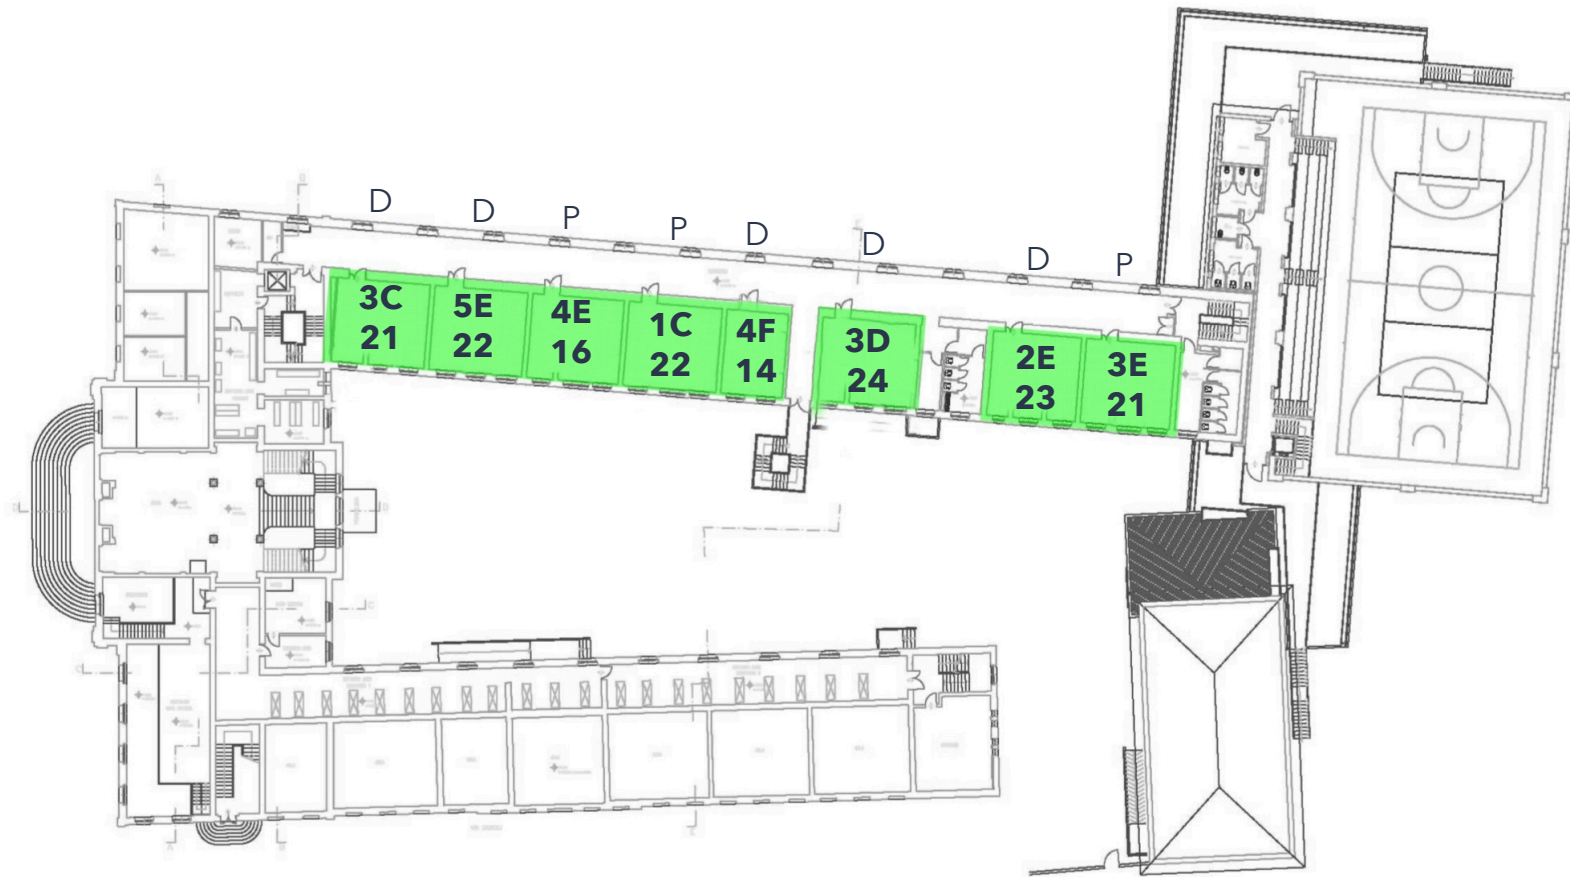

**ALLEGATO 1
ASSEGNAZIONE
SPAZI
FEBBRAIO 2021
RIENTRO AL 50%**

LICEO CLASSICO JACOPO STELLINI

febbraio seconda settimana

LICEO CLASSICO STELLINI – Capienza dei vari locali

D: aula con display
P: aula con proiettore

PIANO TERRA

- Aule Normali
- Locali utilizzati dall'Uccellis
- R Aula COVID

febbraio seconda settimana
PIANO PRIMO – lato Grazie

D: aula con display
P: aula con proiettore

febbraio seconda settimana

PIANO PRIMO lato Cairoli – PIANO LABORATORI lato Grazie

D: aula con display
P: aula con proiettore

-  Laboratori
-  Aula ricevimento
-  Aula docenti

febbraio seconda settimana

D: aula con display

Quinto piano

AULE EXTRA

1E 32	Aula Magna
1B 27	Aula Docenti
	MDG Pt
2A 2B 28	MDG 4P