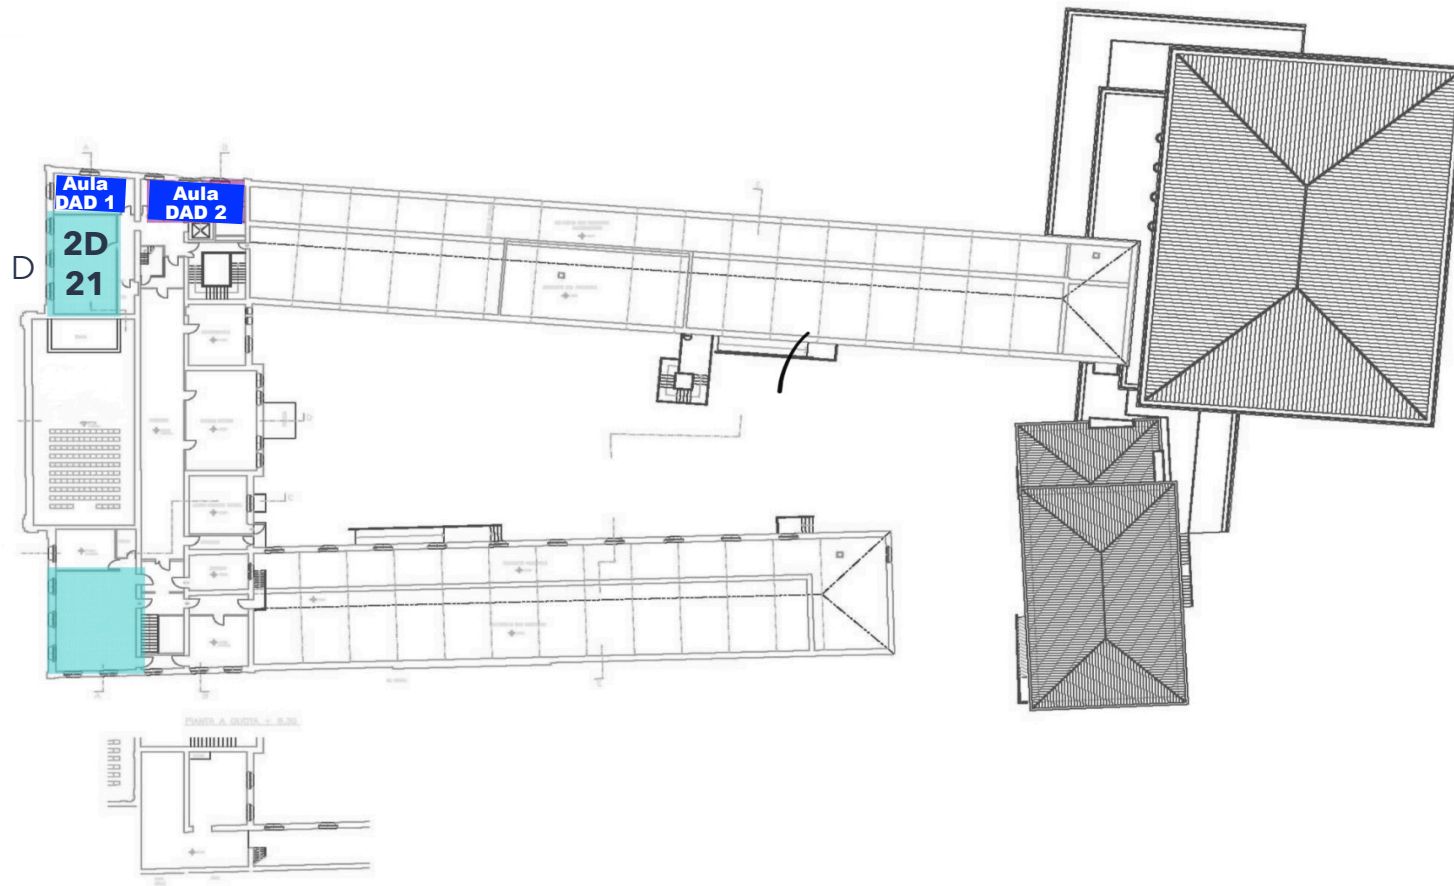

PIANO TERRA

- Aule Normali
- Locali utilizzati dall'Uccellis
- R Aula COVID

febbraio seconda settimana
PIANO PRIMO – lato Grazie

D: aula con display
P: aula con proiettore

febbraio seconda settimana

PIANO PRIMO lato Cairoli – PIANO LABORATORI lato Grazie

D: aula con display
P: aula con proiettore

-  Laboratori
-  Aula ricevimento
-  Aula docenti

febbraio seconda settimana

D: aula con display

Quinto piano

AULE EXTRA

1E 32	Aula Magna
1B 27	Aula Docenti
	MDG Pt
2A 2B 28	MDG 4P