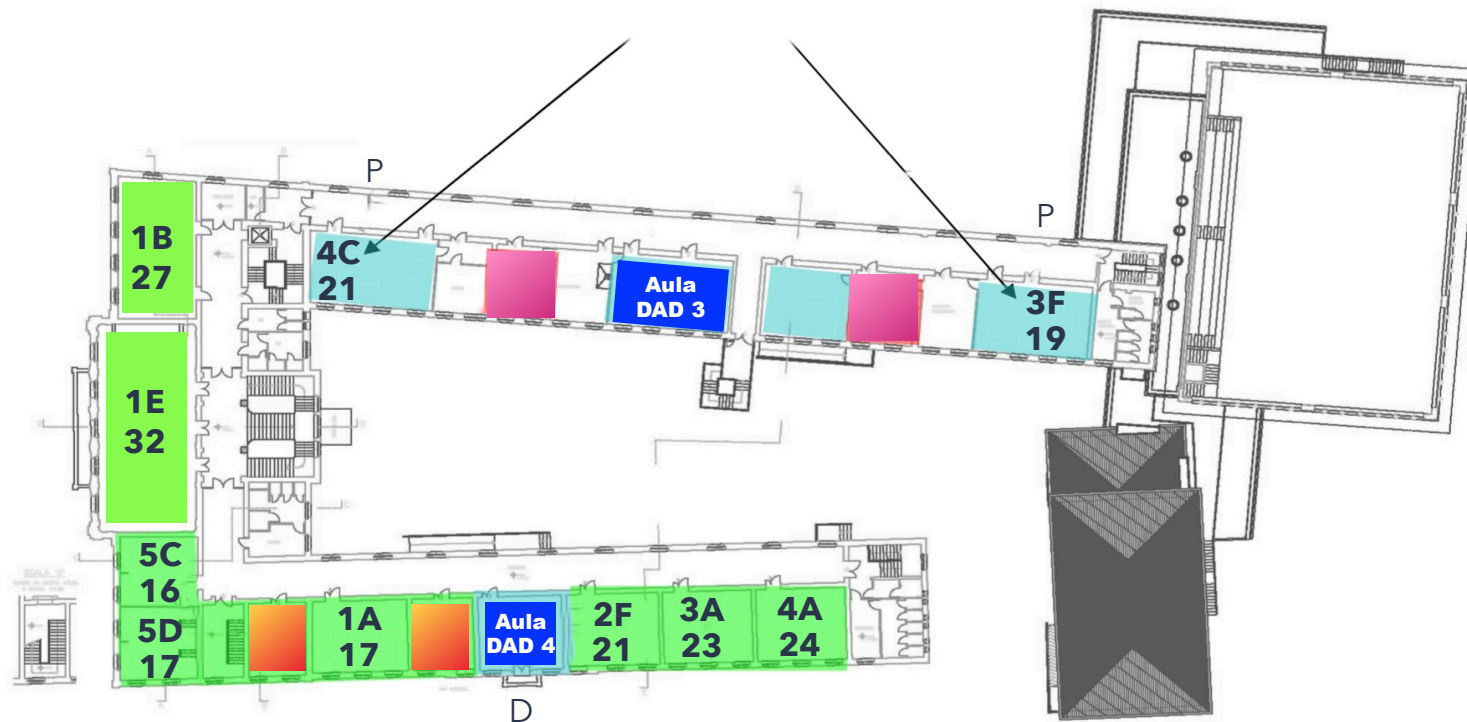

PIANO TERRA

- Aule Normali
- Locali utilizzati dall'Uccellis
- R Aula COVID

febbraio seconda settimana
PIANO PRIMO – lato Grazie

D: aula con display
P: aula con proiettore

febbraio seconda settimana

PIANO PRIMO lato Cairoli – PIANO LABORATORI lato Grazie

D: aula con display
P: aula con proiettore

-  Laboratori
-  Aula ricevimento
-  Aula docenti

febbraio seconda settimana

D: aula con display

Quinto piano

AULE EXTRA

1E 32	Aula Magna
1B 27	Aula Docenti
	MDG Pt
2A 2B 28	MDG 4P