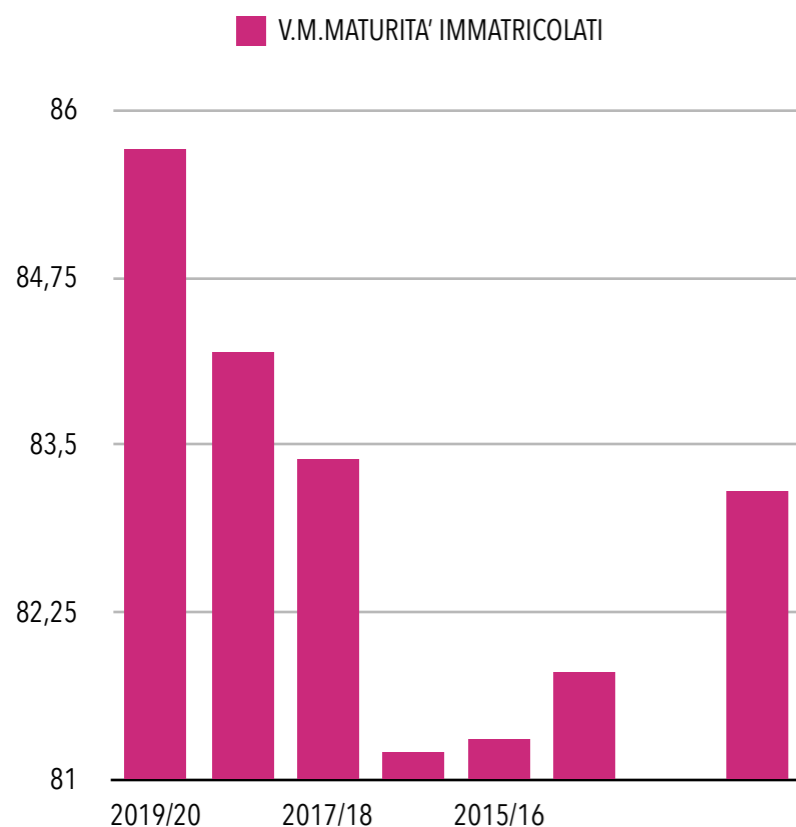

# LICEO CLASSICO JACOPO STELLINI - UDINE - DATI EDUSCOPIO

INDICE FGA ED ESITI ESAMI MATURITA'				
	INDICE FGA	V.M.MATURITA' IMMATRICOLATI	V.M.MATURITA' NON IMMATRICOLATI	N. MEDIO DIPLOMATI PER ANNO
<b>2019/20</b>	<b>80,78</b>	<b>85,7</b>	<b>85,7</b>	<b>108</b>
<b>2018/19</b>	<b>79,87</b>	<b>84,2</b>	<b>84,5</b>	<b>119</b>
<b>2017/18</b>	<b>78,26</b>	<b>83,4</b>	<b>82,7</b>	<b>127</b>
<b>2016/17</b>	<b>86,91</b>	<b>81,2</b>	<b>78,2</b>	<b>108</b>
<b>2015/16</b>	<b>86,25</b>	<b>81,3</b>	<b>79,1</b>	<b>103</b>
<b>2014/15</b>	<b>87,42</b>	<b>81,8</b>	<b>83,4</b>	<b>108</b>
<b>MEDIA</b>	<b>82,41</b>	<b>83,16</b>	<b>82,04</b>	<b>113</b>

Nota: l'indice FGA l'indice FGA - Fondazione Giovanni Agnelli. Si basa sulla combinazione di due tipi di informazioni estrapolate dalla banca dati del MIUR. La prima riguarda la media ponderata dei voti presi agli esami universitari del primo anno, la seconda sulla percentuale di crediti ottenuti in un anno.

## LICEO CLASSICO JACOPO STELLINI - UDINE - DATI EDUSCOPIO

	UNIVERSITA'					
	NON SI IMMATRICOLANO (STELLINI)	NON SI IMMATRICOLANO (MEDIA LICEI CLASSICI FVG)	SI IMMATRICOLANO E NON SUPERANO IL PRIMO ANNO (STELLINI)	SI IMMATRICOLANO E NON SUPERANO IL PRIMO ANNO (MEDIA LICEI CLASSICI FVG)	SI IMMATRICOLANO E SUPERANO IL PRIMO ANNO (STELLINI)	SI IMMATRICOLANO E SUPERANO IL PRIMO ANNO (MEDIA LICEI CLASSICI FVG)
<b>2019/20</b>	<b>7%</b>	<b>11%</b>	<b>6%</b>	<b>7%</b>	<b>87%</b>	<b>82%</b>
<b>2018/19</b>	<b>6%</b>	<b>12%</b>	<b>6%</b>	<b>9%</b>	<b>87%</b>	<b>79%</b>
<b>2017/18</b>	<b>9%</b>	<b>14%</b>	<b>7%</b>	<b>7%</b>	<b>84%</b>	<b>79%</b>
<b>2016/17</b>	<b>9%</b>	<b>11%</b>	<b>6%</b>	<b>7%</b>	<b>85%</b>	<b>82%</b>
<b>2015/16</b>	<b>7%</b>	<b>9%</b>	<b>6%</b>	<b>8%</b>	<b>86%</b>	<b>83%</b>
<b>2014/15</b>	<b>4%</b>	<b>10%</b>	<b>22%</b>	<b>21%</b>	<b>74%</b>	<b>69%</b>
<b>MEDIA</b>	<b>7%</b>	<b>11,1%</b>	<b>8,8%</b>	<b>9,8%</b>	<b>83,8%</b>	<b>79%</b>