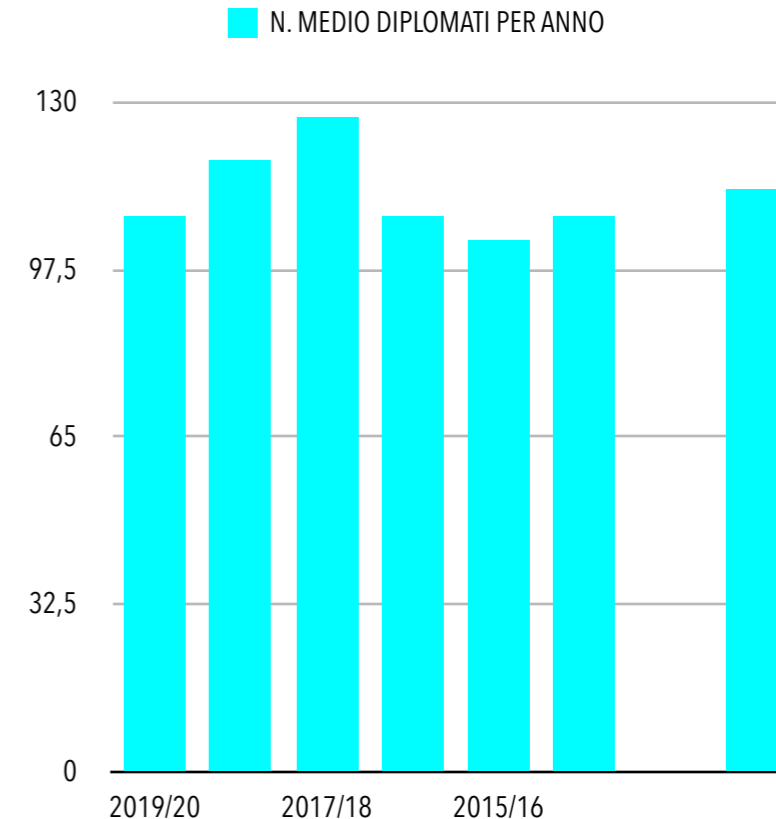

# LICEO CLASSICO JACOPO STELLINI - UDINE - DATI EDUSCOPIO

INDICE FGA ED ESITI ESAMI MATURITA'				
	INDICE FGA	V.M.MATURITA' IMMATRICOLATI	V.M.MATURITA' NON IMMATRICOLATI	N. MEDIO DIPLOMATI PER ANNO
<b>2019/20</b>	<b>80,78</b>	<b>85,7</b>	<b>85,7</b>	<b>108</b>
<b>2018/19</b>	<b>79,87</b>	<b>84,2</b>	<b>84,5</b>	<b>119</b>
<b>2017/18</b>	<b>78,26</b>	<b>83,4</b>	<b>82,7</b>	<b>127</b>
<b>2016/17</b>	<b>86,91</b>	<b>81,2</b>	<b>78,2</b>	<b>108</b>
<b>2015/16</b>	<b>86,25</b>	<b>81,3</b>	<b>79,1</b>	<b>103</b>
<b>2014/15</b>	<b>87,42</b>	<b>81,8</b>	<b>83,4</b>	<b>108</b>
<b>MEDIA</b>	<b>82,41</b>	<b>83,16</b>	<b>82,04</b>	<b>113</b>

Nota: l'indice FGA l'indice FGA - Fondazione Giovanni Agnelli. Si basa sulla combinazione di due tipi di informazioni estrapolate dalla banca dati del MIUR. La prima riguarda la media ponderata dei voti presi agli esami universitari del primo anno, la seconda sulla percentuale di crediti ottenuti in un anno.

## LICEO CLASSICO JACOPO STELLINI - UDINE - DATI EDUSCOPIO

	UNIVERSITA'					
	NON SI IMMATRICOLANO (STELLINI)	NON SI IMMATRICOLANO (MEDIA LICEI CLASSICI FVG)	SI IMMATRICOLANO E NON SUPERANO IL PRIMO ANNO (STELLINI)	SI IMMATRICOLANO E NON SUPERANO IL PRIMO ANNO (MEDIA LICEI CLASSICI FVG)	SI IMMATRICOLANO E SUPERANO IL PRIMO ANNO (STELLINI)	SI IMMATRICOLANO E SUPERANO IL PRIMO ANNO (MEDIA LICEI CLASSICI FVG)
<b>2019/20</b>	<b>7%</b>	<b>11%</b>	<b>6%</b>	<b>7%</b>	<b>87%</b>	<b>82%</b>
<b>2018/19</b>	<b>6%</b>	<b>12%</b>	<b>6%</b>	<b>9%</b>	<b>87%</b>	<b>79%</b>
<b>2017/18</b>	<b>9%</b>	<b>14%</b>	<b>7%</b>	<b>7%</b>	<b>84%</b>	<b>79%</b>
<b>2016/17</b>	<b>9%</b>	<b>11%</b>	<b>6%</b>	<b>7%</b>	<b>85%</b>	<b>82%</b>
<b>2015/16</b>	<b>7%</b>	<b>9%</b>	<b>6%</b>	<b>8%</b>	<b>86%</b>	<b>83%</b>
<b>2014/15</b>	<b>4%</b>	<b>10%</b>	<b>22%</b>	<b>21%</b>	<b>74%</b>	<b>69%</b>
<b>MEDIA</b>	<b>7%</b>	<b>11,1%</b>	<b>8,8%</b>	<b>9,8%</b>	<b>83,8%</b>	<b>79%</b>