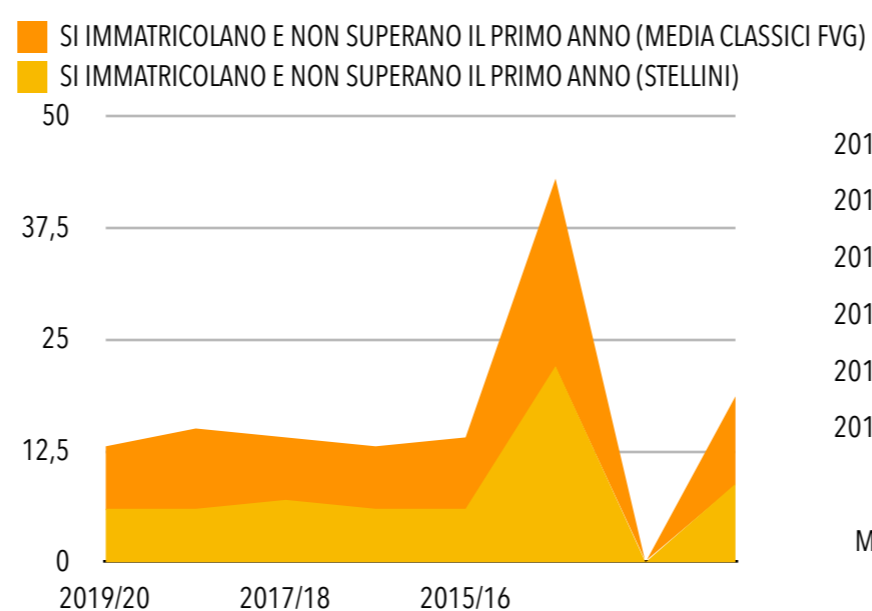

# LICEO CLASSICO JACOPO STELLINI - UDINE - DATI EDUSCOPIO

INDICE FGA ED ESITI ESAMI MATURITA'				
	INDICE FGA	V.M.MATURITA' IMMATRICOLATI	V.M.MATURITA' NON IMMATRICOLATI	N. MEDIO DIPLOMATI PER ANNO
<b>2019/20</b>	<b>80,78</b>	<b>85,7</b>	<b>85,7</b>	<b>108</b>
<b>2018/19</b>	<b>79,87</b>	<b>84,2</b>	<b>84,5</b>	<b>119</b>
<b>2017/18</b>	<b>78,26</b>	<b>83,4</b>	<b>82,7</b>	<b>127</b>
<b>2016/17</b>	<b>86,91</b>	<b>81,2</b>	<b>78,2</b>	<b>108</b>
<b>2015/16</b>	<b>86,25</b>	<b>81,3</b>	<b>79,1</b>	<b>103</b>
<b>2014/15</b>	<b>87,42</b>	<b>81,8</b>	<b>83,4</b>	<b>108</b>
<b>MEDIA</b>	<b>82,41</b>	<b>83,16</b>	<b>82,04</b>	<b>113</b>

Nota: l'indice FGA l'indice FGA - Fondazione Giovanni Agnelli. Si basa sulla combinazione di due tipi di informazioni estrapolate dalla banca dati del MIUR. La prima riguarda la media ponderata dei voti presi agli esami universitari del primo anno, la seconda sulla percentuale di crediti ottenuti in un anno.

## LICEO CLASSICO JACOPO STELLINI - UDINE - DATI EDUSCOPIO

	UNIVERSITA'					
	NON SI IMMATRICOLANO (STELLINI)	NON SI IMMATRICOLANO (MEDIA LICEI CLASSICI FVG)	SI IMMATRICOLANO E NON SUPERANO IL PRIMO ANNO (STELLINI)	SI IMMATRICOLANO E NON SUPERANO IL PRIMO ANNO (MEDIA LICEI CLASSICI FVG)	SI IMMATRICOLANO E SUPERANO IL PRIMO ANNO (STELLINI)	SI IMMATRICOLANO E SUPERANO IL PRIMO ANNO (MEDIA LICEI CLASSICI FVG)
<b>2019/20</b>	<b>7%</b>	<b>11%</b>	<b>6%</b>	<b>7%</b>	<b>87%</b>	<b>82%</b>
<b>2018/19</b>	<b>6%</b>	<b>12%</b>	<b>6%</b>	<b>9%</b>	<b>87%</b>	<b>79%</b>
<b>2017/18</b>	<b>9%</b>	<b>14%</b>	<b>7%</b>	<b>7%</b>	<b>84%</b>	<b>79%</b>
<b>2016/17</b>	<b>9%</b>	<b>11%</b>	<b>6%</b>	<b>7%</b>	<b>85%</b>	<b>82%</b>
<b>2015/16</b>	<b>7%</b>	<b>9%</b>	<b>6%</b>	<b>8%</b>	<b>86%</b>	<b>83%</b>
<b>2014/15</b>	<b>4%</b>	<b>10%</b>	<b>22%</b>	<b>21%</b>	<b>74%</b>	<b>69%</b>
<b>MEDIA</b>	<b>7%</b>	<b>11,1%</b>	<b>8,8%</b>	<b>9,8%</b>	<b>83,8%</b>	<b>79%</b>