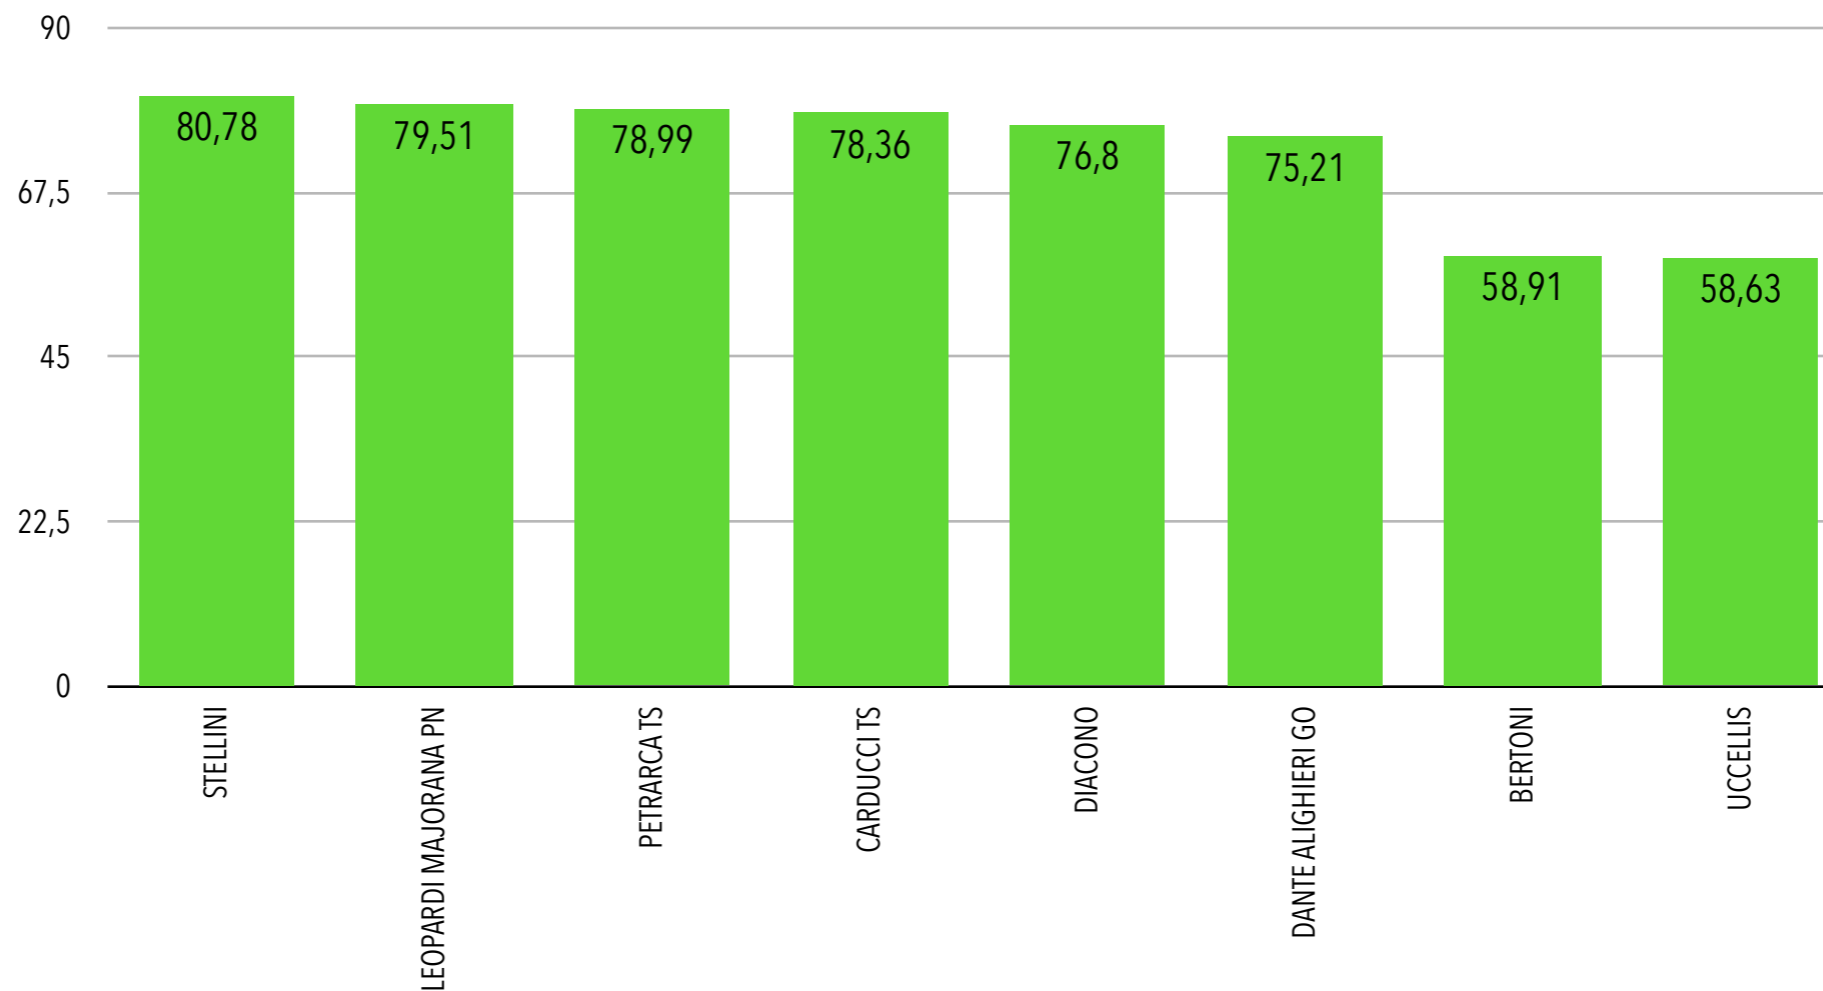

CONFRONTI - LICEI CLASSICI FVG 2019/20

	INDICE FGA	MEDIA VOTI	CREDITI OTTENUTI
STELLINI	80,78	28,16	76,89
LEOPARDI MAJORANA PN	79,51	28,12	74,7
PETRARCA TS	78,99	28,12	73,62
CARDUCCI TS	78,36	27,8	75,04
DIACONO Cividale	76,8	27,99	79,32
DANTE ALIGHIERI GO	75,21	27,23	73,52
BERTONI Udine	58,91	25,84	52,49
UCCELLIS (classico europeo) Udine	58,63	26,07	49,99
MEDIA FVG	73,39	27,41	69,44

■ CONFRONTI LICEI CLASSICI FVG INDICE FGA