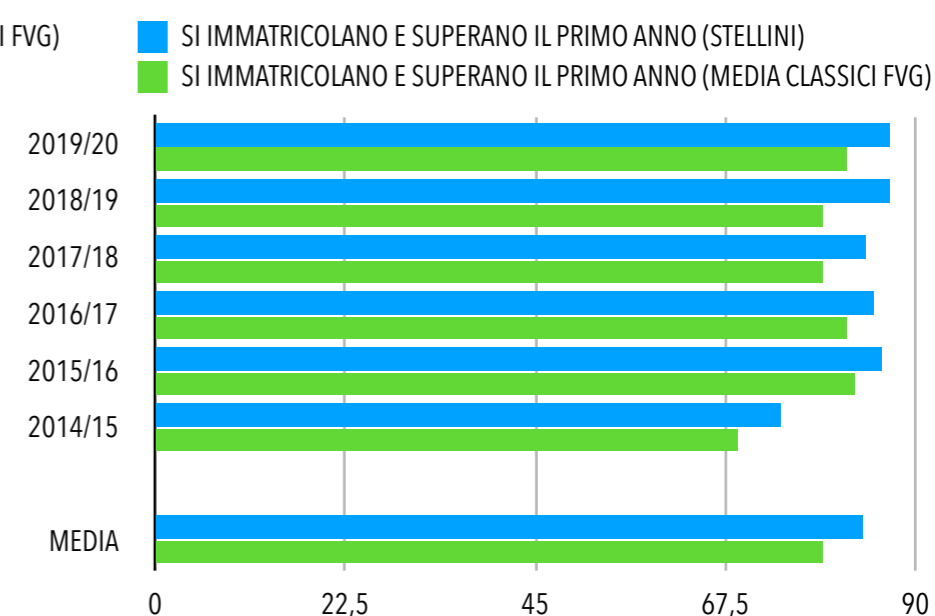

# LICEO CLASSICO JACOPO STELLINI - UDINE - DATI EDUSCOPIO

INDICE FGA ED ESITI ESAMI MATURITA'				
	INDICE FGA	V.M.MATURITA' IMMATRICOLATI	V.M.MATURITA' NON IMMATRICOLATI	N. MEDIO DIPLOMATI PER ANNO
<b>2019/20</b>	<b>80,78</b>	<b>85,7</b>	<b>85,7</b>	<b>108</b>
<b>2018/19</b>	<b>79,87</b>	<b>84,2</b>	<b>84,5</b>	<b>119</b>
<b>2017/18</b>	<b>78,26</b>	<b>83,4</b>	<b>82,7</b>	<b>127</b>
<b>2016/17</b>	<b>86,91</b>	<b>81,2</b>	<b>78,2</b>	<b>108</b>
<b>2015/16</b>	<b>86,25</b>	<b>81,3</b>	<b>79,1</b>	<b>103</b>
<b>2014/15</b>	<b>87,42</b>	<b>81,8</b>	<b>83,4</b>	<b>108</b>
<b>MEDIA</b>	<b>82,41</b>	<b>83,16</b>	<b>82,04</b>	<b>113</b>

Nota: l'indice FGA l'indice FGA - Fondazione Giovanni Agnelli. Si basa sulla combinazione di due tipi di informazioni estrapolate dalla banca dati del MIUR. La prima riguarda la media ponderata dei voti presi agli esami universitari del primo anno, la seconda sulla percentuale di crediti ottenuti in un anno.

## LICEO CLASSICO JACOPO STELLINI - UDINE - DATI EDUSCOPIO

	UNIVERSITA'					
	NON SI IMMATRICOLANO (STELLINI)	NON SI IMMATRICOLANO (MEDIA LICEI CLASSICI FVG)	SI IMMATRICOLANO E NON SUPERANO IL PRIMO ANNO (STELLINI)	SI IMMATRICOLANO E NON SUPERANO IL PRIMO ANNO (MEDIA LICEI CLASSICI FVG)	SI IMMATRICOLANO E SUPERANO IL PRIMO ANNO (STELLINI)	SI IMMATRICOLANO E SUPERANO IL PRIMO ANNO (MEDIA LICEI CLASSICI FVG)
<b>2019/20</b>	<b>7%</b>	<b>11%</b>	<b>6%</b>	<b>7%</b>	<b>87%</b>	<b>82%</b>
<b>2018/19</b>	<b>6%</b>	<b>12%</b>	<b>6%</b>	<b>9%</b>	<b>87%</b>	<b>79%</b>
<b>2017/18</b>	<b>9%</b>	<b>14%</b>	<b>7%</b>	<b>7%</b>	<b>84%</b>	<b>79%</b>
<b>2016/17</b>	<b>9%</b>	<b>11%</b>	<b>6%</b>	<b>7%</b>	<b>85%</b>	<b>82%</b>
<b>2015/16</b>	<b>7%</b>	<b>9%</b>	<b>6%</b>	<b>8%</b>	<b>86%</b>	<b>83%</b>
<b>2014/15</b>	<b>4%</b>	<b>10%</b>	<b>22%</b>	<b>21%</b>	<b>74%</b>	<b>69%</b>
<b>MEDIA</b>	<b>7%</b>	<b>11,1%</b>	<b>8,8%</b>	<b>9,8%</b>	<b>83,8%</b>	<b>79%</b>