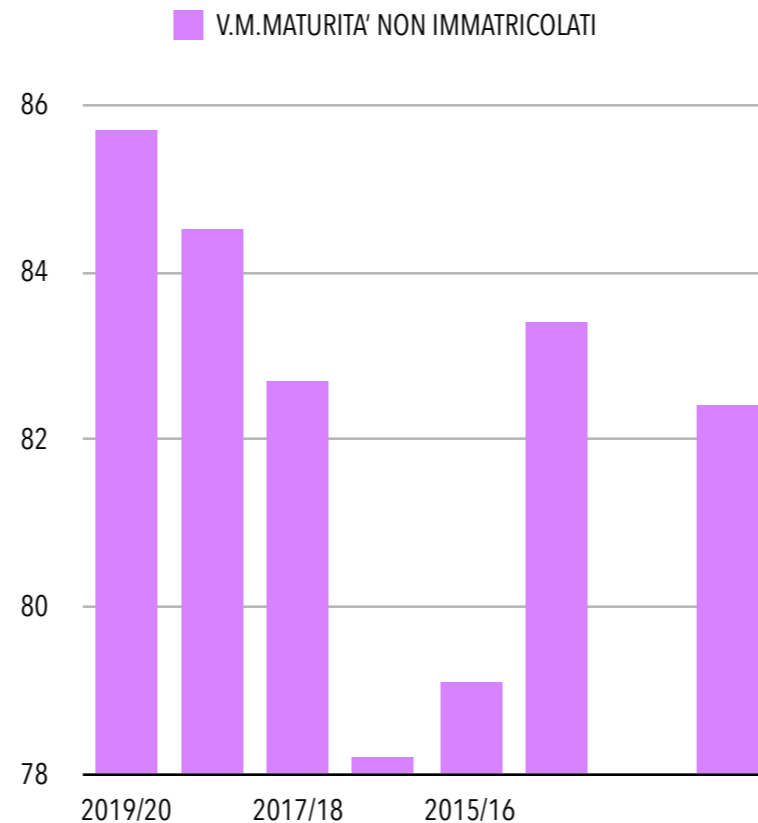

# LICEO CLASSICO JACOPO STELLINI - UDINE - DATI EDUSCOPIO

INDICE FGA ED ESITI ESAMI MATURITA'				
	INDICE FGA	V.M.MATURITA' IMMATRICOLATI	V.M.MATURITA' NON IMMATRICOLATI	N. MEDIO DIPLOMATI PER ANNO
<b>2019/20</b>	<b>80,78</b>	<b>85,7</b>	<b>85,7</b>	<b>108</b>
<b>2018/19</b>	<b>79,87</b>	<b>84,2</b>	<b>84,5</b>	<b>119</b>
<b>2017/18</b>	<b>78,26</b>	<b>83,4</b>	<b>82,7</b>	<b>127</b>
<b>2016/17</b>	<b>86,91</b>	<b>81,2</b>	<b>78,2</b>	<b>108</b>
<b>2015/16</b>	<b>86,25</b>	<b>81,3</b>	<b>79,1</b>	<b>103</b>
<b>2014/15</b>	<b>87,42</b>	<b>81,8</b>	<b>83,4</b>	<b>108</b>
<b>MEDIA</b>	<b>82,41</b>	<b>83,16</b>	<b>82,04</b>	<b>113</b>

Nota: l'indice FGA l'indice FGA - Fondazione Giovanni Agnelli. Si basa sulla combinazione di due tipi di informazioni estrapolate dalla banca dati del MIUR. La prima riguarda la media ponderata dei voti presi agli esami universitari del primo anno, la seconda sulla percentuale di crediti ottenuti in un anno.

## LICEO CLASSICO JACOPO STELLINI - UDINE - DATI EDUSCOPIO

	UNIVERSITA'					
	NON SI IMMATRICOLANO (STELLINI)	NON SI IMMATRICOLANO (MEDIA LICEI CLASSICI FVG)	SI IMMATRICOLANO E NON SUPERANO IL PRIMO ANNO (STELLINI)	SI IMMATRICOLANO E NON SUPERANO IL PRIMO ANNO (MEDIA LICEI CLASSICI FVG)	SI IMMATRICOLANO E SUPERANO IL PRIMO ANNO (STELLINI)	SI IMMATRICOLANO E SUPERANO IL PRIMO ANNO (MEDIA LICEI CLASSICI FVG)
<b>2019/20</b>	<b>7%</b>	<b>11%</b>	<b>6%</b>	<b>7%</b>	<b>87%</b>	<b>82%</b>
<b>2018/19</b>	<b>6%</b>	<b>12%</b>	<b>6%</b>	<b>9%</b>	<b>87%</b>	<b>79%</b>
<b>2017/18</b>	<b>9%</b>	<b>14%</b>	<b>7%</b>	<b>7%</b>	<b>84%</b>	<b>79%</b>
<b>2016/17</b>	<b>9%</b>	<b>11%</b>	<b>6%</b>	<b>7%</b>	<b>85%</b>	<b>82%</b>
<b>2015/16</b>	<b>7%</b>	<b>9%</b>	<b>6%</b>	<b>8%</b>	<b>86%</b>	<b>83%</b>
<b>2014/15</b>	<b>4%</b>	<b>10%</b>	<b>22%</b>	<b>21%</b>	<b>74%</b>	<b>69%</b>
<b>MEDIA</b>	<b>7%</b>	<b>11,1%</b>	<b>8,8%</b>	<b>9,8%</b>	<b>83,8%</b>	<b>79%</b>