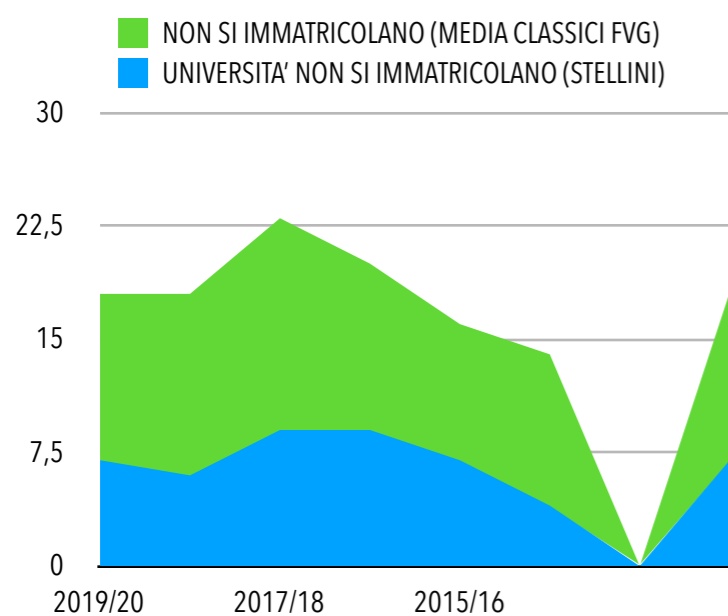

# LICEO CLASSICO JACOPO STELLINI - UDINE - DATI EDUSCOPIO

INDICE FGA ED ESITI ESAMI MATURITA'				
	INDICE FGA	V.M.MATURITA' IMMATRICOLATI	V.M.MATURITA' NON IMMATRICOLATI	N. MEDIO DIPLOMATI PER ANNO
<b>2019/20</b>	<b>80,78</b>	<b>85,7</b>	<b>85,7</b>	<b>108</b>
<b>2018/19</b>	<b>79,87</b>	<b>84,2</b>	<b>84,5</b>	<b>119</b>
<b>2017/18</b>	<b>78,26</b>	<b>83,4</b>	<b>82,7</b>	<b>127</b>
<b>2016/17</b>	<b>86,91</b>	<b>81,2</b>	<b>78,2</b>	<b>108</b>
<b>2015/16</b>	<b>86,25</b>	<b>81,3</b>	<b>79,1</b>	<b>103</b>
<b>2014/15</b>	<b>87,42</b>	<b>81,8</b>	<b>83,4</b>	<b>108</b>
<b>MEDIA</b>	<b>82,41</b>	<b>83,16</b>	<b>82,04</b>	<b>113</b>

Nota: l'indice FGA l'indice FGA - Fondazione Giovanni Agnelli. Si basa sulla combinazione di due tipi di informazioni estrapolate dalla banca dati del MIUR. La prima riguarda la media ponderata dei voti presi agli esami universitari del primo anno, la seconda sulla percentuale di crediti ottenuti in un anno.

## LICEO CLASSICO JACOPO STELLINI - UDINE - DATI EDUSCOPIO

	UNIVERSITA'					
	NON SI IMMATRICOLANO (STELLINI)	NON SI IMMATRICOLANO (MEDIA LICEI CLASSICI FVG)	SI IMMATRICOLANO E NON SUPERANO IL PRIMO ANNO (STELLINI)	SI IMMATRICOLANO E NON SUPERANO IL PRIMO ANNO (MEDIA LICEI CLASSICI FVG)	SI IMMATRICOLANO E SUPERANO IL PRIMO ANNO (STELLINI)	SI IMMATRICOLANO E SUPERANO IL PRIMO ANNO (MEDIA LICEI CLASSICI FVG)
<b>2019/20</b>	<b>7%</b>	<b>11%</b>	<b>6%</b>	<b>7%</b>	<b>87%</b>	<b>82%</b>
<b>2018/19</b>	<b>6%</b>	<b>12%</b>	<b>6%</b>	<b>9%</b>	<b>87%</b>	<b>79%</b>
<b>2017/18</b>	<b>9%</b>	<b>14%</b>	<b>7%</b>	<b>7%</b>	<b>84%</b>	<b>79%</b>
<b>2016/17</b>	<b>9%</b>	<b>11%</b>	<b>6%</b>	<b>7%</b>	<b>85%</b>	<b>82%</b>
<b>2015/16</b>	<b>7%</b>	<b>9%</b>	<b>6%</b>	<b>8%</b>	<b>86%</b>	<b>83%</b>
<b>2014/15</b>	<b>4%</b>	<b>10%</b>	<b>22%</b>	<b>21%</b>	<b>74%</b>	<b>69%</b>
<b>MEDIA</b>	<b>7%</b>	<b>11,1%</b>	<b>8,8%</b>	<b>9,8%</b>	<b>83,8%</b>	<b>79%</b>