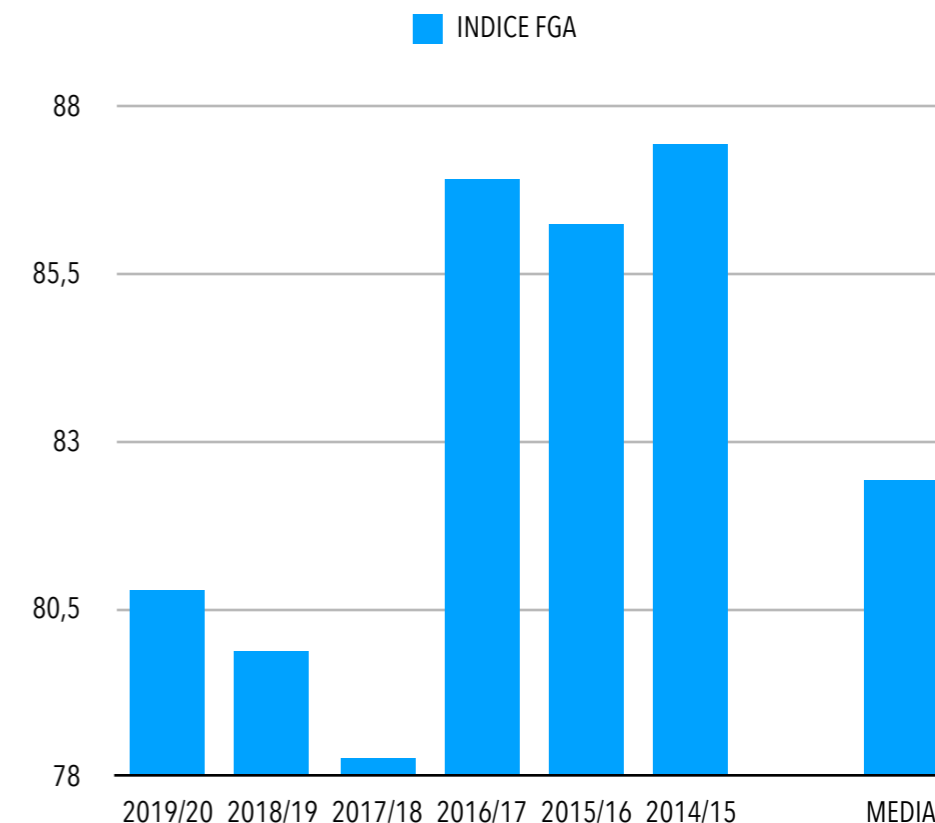

# LICEO CLASSICO JACOPO STELLINI - UDINE - DATI EDUSCOPIO

INDICE FGA ED ESITI ESAMI MATURITA'				
	INDICE FGA	V.M.MATURITA' IMMATRICOLATI	V.M.MATURITA' NON IMMATRICOLATI	N. MEDIO DIPLOMATI PER ANNO
<b>2019/20</b>	<b>80,78</b>	<b>85,7</b>	<b>85,7</b>	<b>108</b>
<b>2018/19</b>	<b>79,87</b>	<b>84,2</b>	<b>84,5</b>	<b>119</b>
<b>2017/18</b>	<b>78,26</b>	<b>83,4</b>	<b>82,7</b>	<b>127</b>
<b>2016/17</b>	<b>86,91</b>	<b>81,2</b>	<b>78,2</b>	<b>108</b>
<b>2015/16</b>	<b>86,25</b>	<b>81,3</b>	<b>79,1</b>	<b>103</b>
<b>2014/15</b>	<b>87,42</b>	<b>81,8</b>	<b>83,4</b>	<b>108</b>
<b>MEDIA</b>	<b>82,41</b>	<b>83,16</b>	<b>82,04</b>	<b>113</b>

Nota: l'indice FGA l'indice FGA - Fondazione Giovanni Agnelli. Si basa sulla combinazione di due tipi di informazioni estrapolate dalla banca dati del MIUR. La prima riguarda la media ponderata dei voti presi agli esami universitari del primo anno, la seconda sulla percentuale di crediti ottenuti in un anno.

## LICEO CLASSICO JACOPO STELLINI - UDINE - DATI EDUSCOPIO

	UNIVERSITA'					
	NON SI IMMATRICOLANO (STELLINI)	NON SI IMMATRICOLANO (MEDIA LICEI CLASSICI FVG)	SI IMMATRICOLANO E NON SUPERANO IL PRIMO ANNO (STELLINI)	SI IMMATRICOLANO E NON SUPERANO IL PRIMO ANNO (MEDIA LICEI CLASSICI FVG)	SI IMMATRICOLANO E SUPERANO IL PRIMO ANNO (STELLINI)	SI IMMATRICOLANO E SUPERANO IL PRIMO ANNO (MEDIA LICEI CLASSICI FVG)
<b>2019/20</b>	<b>7%</b>	<b>11%</b>	<b>6%</b>	<b>7%</b>	<b>87%</b>	<b>82%</b>
<b>2018/19</b>	<b>6%</b>	<b>12%</b>	<b>6%</b>	<b>9%</b>	<b>87%</b>	<b>79%</b>
<b>2017/18</b>	<b>9%</b>	<b>14%</b>	<b>7%</b>	<b>7%</b>	<b>84%</b>	<b>79%</b>
<b>2016/17</b>	<b>9%</b>	<b>11%</b>	<b>6%</b>	<b>7%</b>	<b>85%</b>	<b>82%</b>
<b>2015/16</b>	<b>7%</b>	<b>9%</b>	<b>6%</b>	<b>8%</b>	<b>86%</b>	<b>83%</b>
<b>2014/15</b>	<b>4%</b>	<b>10%</b>	<b>22%</b>	<b>21%</b>	<b>74%</b>	<b>69%</b>
<b>MEDIA</b>	<b>7%</b>	<b>11,1%</b>	<b>8,8%</b>	<b>9,8%</b>	<b>83,8%</b>	<b>79%</b>