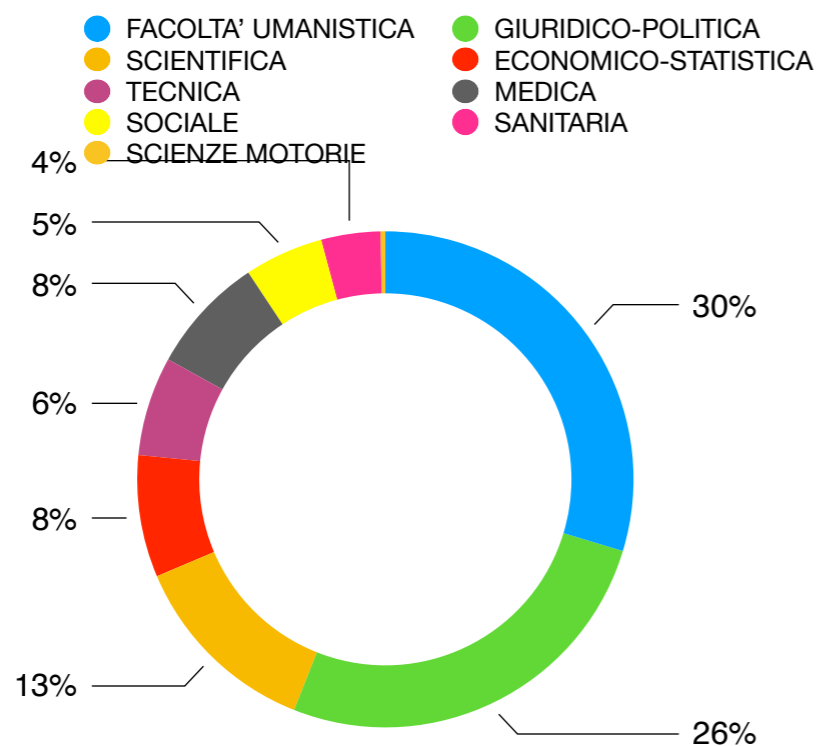

LICEO CLASSICO JACOPO STELLINI - UDINE - DATI EDUSCOPIO

	SCELTA DELLA FACOLTA'								
	UMANISTICA	GIURIDICO -POLITICA	SCIENTIFICA	ECONOMICO- STATISTICA	TECNICA	MEDICA	SOCIALE	SANITARIA	SCIENZE MOTORIE
2019/20	29,1	23,5	15,9	10,6	8,9	4,6	5,3	1,7	0,4
2018/19	33,1	22,1	15,5	9,6	6	5,4	4,8	3,3	0,2
2017/18	32,6	22,8	14,4	8,9	5,2	7,8	3,5	4,6	0,2
2016/17	29,5	25,8	10,2	10,8	7,1	8,1	4,7	3,8	0
2015/16	26,1	27,8	10,8	6,9	8,0	9	7,3	3,4	0,3
2014/15	26,8	32,9	12,1	3,5	6	7,9	5,4	4,1	0,9
MEDIA	29,62	26,28	12,6	7,94	6,46	7,64	5,14	3,84	0,32